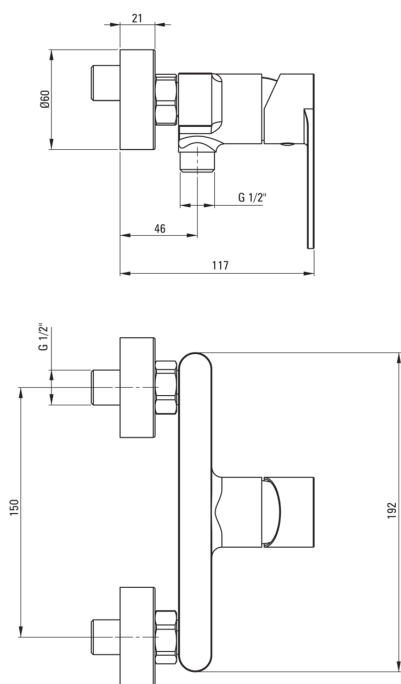

koda izdelka: BGA\_040M

EAN: 5908212053508

Barva: krom

Garancija [leta]: 7

#### Mešalna kartuša

Velikost keramične kartuše	35 mm
----------------------------	-------