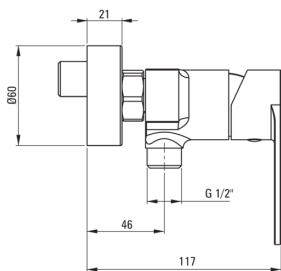

ALPINIA

Смеситель для душа, настенная

 deante

Код товара: BGA_040M

EAN: 5908212053508

Цвет: хром

Гарантия [лет]: 7

Смесители

Отделка	хром
Материал	латунь
Вид смесителя	однорычажный, смешивающий
Способ монтажа	настенный
Акустическая группа [дБ]	I ($x \leq 20$)
Обратные клапаны	Да

Картридж к смесителю

Размер картриджа	35 мм
------------------	-------