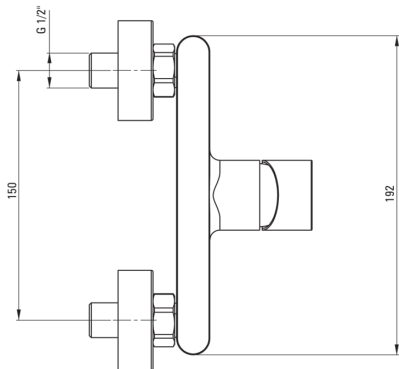

ALPINIA

Смеситель для душа, настенная

 deante

Код товара: BGA_040M

EAN: 5908212053508

Цвет: хром

Гарантия [лет]: 7

Смесители

Отделка	хром
Материал	латунь
Вид смесителя	однорычажный, смешивающий
Способ монтажа	настенный
Акустическая группа [дБ]	I ($x \leq 20$)
Обратные клапаны	Да

Картридж к смесителю

Размер картриджа	35 мм
------------------	-------