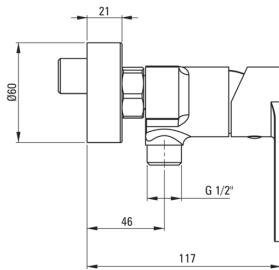

## Baterie pentru duș, montare pe perete

 deante

Codul produsului: BGA\_040M

EAN: 5908212053508

Culoarea: cromat

Garanție [ani]: 7

### Baterie cartuș

Dimensiunea cartușului ceramic	35 mm
--------------------------------	-------