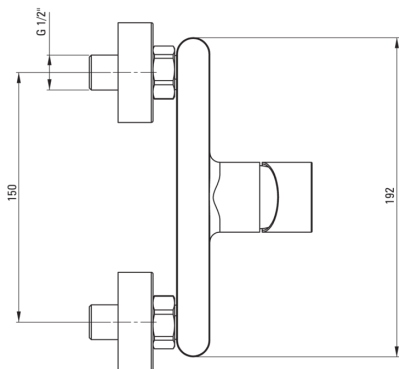

ALPINIA

Baterie pentru duș, montare pe perete

deante

Codul produsului: BGA_040M

EAN: 5908212053508

Culoarea: cromat

Garanție [ani]: 7

Baterie

Finisaj	cromat
Material	alamă
Tipul bateriei	un mâner, baterie
Metoda de instalare	montare pe perete
Grupa acustică [db]	1 ($x \leq 20$)
Supape de reținere	Da

Baterie cartuș

Dimensiunea cartușului ceramic	35 mm
--------------------------------	-------