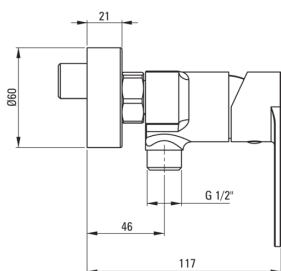

ALPINIA

Baterie pentru duș, montare pe perete

deante

Codul produsului: BGA_040M

EAN: 5908212053508

Culoarea: cromat

Garanție [ani]: 7

Baterie

Finisaj	cromat
Material	alamă
Tipul bateriei	un mâner, baterie
Metoda de instalare	montare pe perete
Grupa acustică [db]	1 ($x \leq 20$)
Supape de reținere	Da

Baterie cartuș

Dimensiunea cartușului ceramic	35 mm
--------------------------------	-------