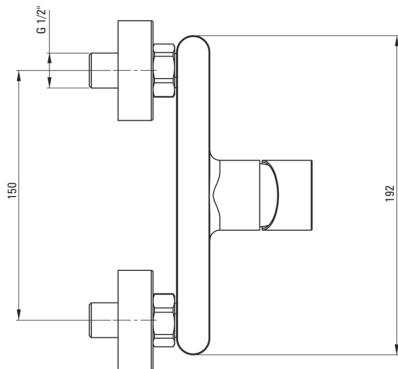

## Baterie pentru duș, montare pe perete

 deante

Codul produsului: BGA\_040M

EAN: 5908212053508

Culoarea: cromat

Garanție [ani]: 7

### Baterie

Finisaj	cromat
Material	alamă
Tipul bateriei	un mâner, baterie
Metoda de instalare	montare pe perete
Grupa acustică [db]	I ( $x \leq 20$ )
Supape de reținere	Da

### Baterie cartuș

Dimensiunea cartușului ceramic	35 mm
--------------------------------	-------