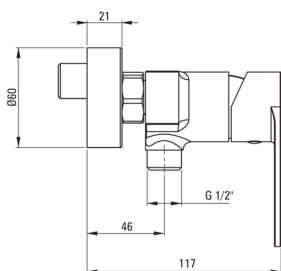

ALPINIA

Miscelatore Doccia, montaggio a parete

Codice prodotto: BGA_040M

EAN: 5908212053508

Colore: cromo

Garanzia [anni]: 7

Miscelatore

Finitura	cromo
Materiale	in ottone
Tipo di miscelatore	maniglia singola, miscelatore
Metodo di installazione	montaggio a parete
Gruppo acustico [db]	1 ($x \leq 20$)
Valvole di non ritorno	Sì

Cartuccia per miscelatore

Dimensioni della cartuccia in ceramica 35 mm

Caratteristiche:

- Il corpo del miscelatore è realizzato in ottone di altissima qualità
- Solo i migliori materiali, la cui qualità è stata confermata da test di laboratorio
- Il miscelatore è dotato di valvole di non ritorno in modo che l'acqua miscelata non rifluisca nell'impianto.