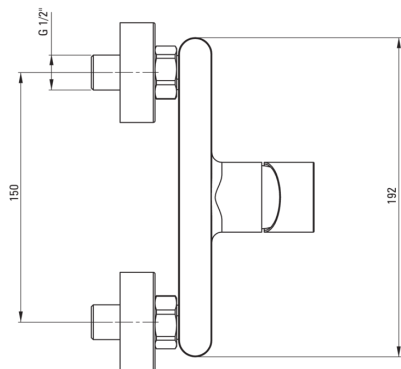

ALPINIA

Miscelatore Doccia, montaggio a parete

Codice prodotto: BGA_040M

EAN: 5908212053508

Colore: cromo

Garanzia [anni]: 7

Miscelatore

Finitura	cromo
Materiale	in ottone
Tipo di miscelatore	maniglia singola, miscelatore
Metodo di installazione	montaggio a parete
Gruppo acustico [db]	I ($x \leq 20$)
Valvole di non ritorno	Sì

Cartuccia per miscelatore

Dimensioni della cartuccia in ceramica 35 mm

Caratteristiche:

- Il corpo del miscelatore è realizzato in ottone di altissima qualità
- Solo i migliori materiali, la cui qualità è stata confermata da test di laboratorio
- Il miscelatore è dotato di valvole di non ritorno in modo che l'acqua miscelata non rifluisca nell'impianto.