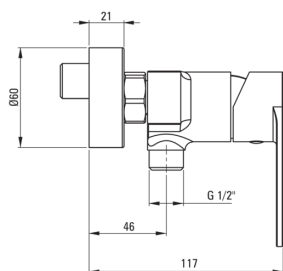

ALPINIA

Miscelatore Doccia, montaggio a parete

Codice prodotto: BGA_040M

EAN: 5908212053508

Colore: cromo

Garanzia [anni]: 7

Miscelatore

Finitura	cromo
Materiale	in ottone
Tipo di miscelatore	maniglia singola, miscelatore
Metodo di installazione	montaggio a parete
Gruppo acustico [db]	I ($x \leq 20$)
Valvole di non ritorno	Sì

Cartuccia per miscelatore

Dimensioni della cartuccia in ceramica 35 mm

Caratteristiche:

- Il corpo del miscelatore è realizzato in ottone di altissima qualità
- Solo i migliori materiali, la cui qualità è stata confermata da test di laboratorio
- Il miscelatore è dotato di valvole di non ritorno in modo che l'acqua miscelata non rifluisca nell'impianto.