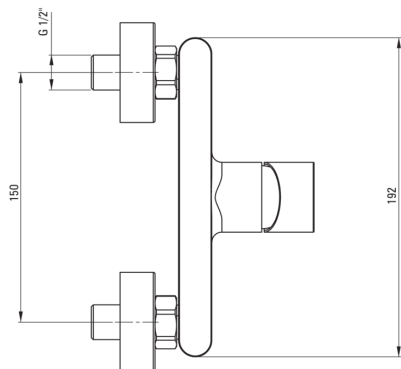

ALPINIA

Miscelatore Doccia, montaggio a parete

Codice prodotto: BGA_040M

EAN: 5908212053508

Colore: cromo

Garanzia [anni]: 7

Miscelatore

Finitura	cromo
Materiale	in ottone
Tipo di miscelatore	maniglia singola, miscelatore
Metodo di installazione	montaggio a parete
Gruppo acustico [db]	1 ($x \leq 20$)
Valvole di non ritorno	Sì

Cartuccia per miscelatore

Dimensioni della cartuccia in ceramica 35 mm

Caratteristiche:

- Il corpo del miscelatore è realizzato in ottone di altissima qualità
- Solo i migliori materiali, la cui qualità è stata confermata da test di laboratorio
- Il miscelatore è dotato di valvole di non ritorno in modo che l'acqua miscelata non rifluisca nell'impianto.