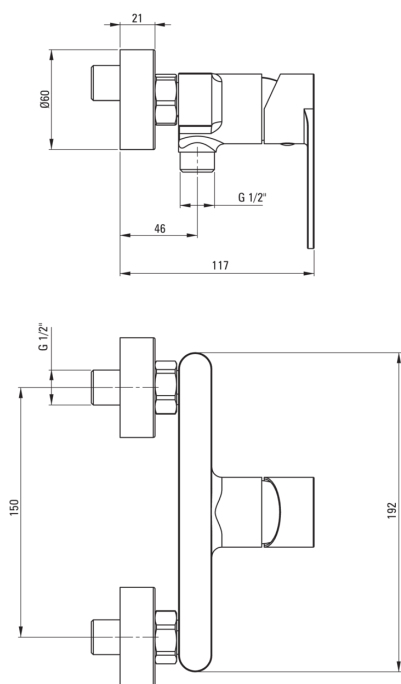

ALPINIA

Mitigeur de douche, mur

Code produit: BGA_040M

EAN: 5908212053508

Couleur: chrome

Garantie [années]: 7

Mitigeur

Finition	chrome
Matériel	cuivre
Type de mitigeur	mono-manche, mixer
Méthode de montage	mur
Groupe acoustique [db]	1 ($x \leq 20$)
Clapets anti-retour	Oui

Cartouche mélangeur

Taille de la cartouche en céramique	35 mm
-------------------------------------	-------

Caractéristiques:

- Design léger et subtil
- Le corps du mitigeur est en cuivre de la plus haute qualité
- Seuls les meilleurs matériaux, dont la qualité a été confirmée par des tests en laboratoire
- L'offre comprend un produit de nettoyage pour les luminaires de toutes les couleurs
- Le mitigeur est équipé de clapets anti-retour afin que l'eau mitigée ne reflue pas dans l'installation