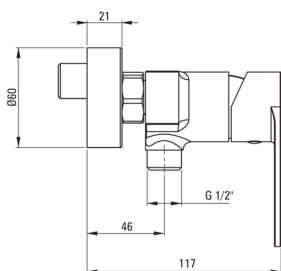

#### Armatur

|                     |                   |
|---------------------|-------------------|
| Ausführung          | Chrom             |
| Material            | Messing           |
| Art der armatur     | Einhebel, Mischer |
| Methode der montage | Wand-             |
| Akkustische gruppe  | I ( $x \leq 20$ ) |
| Rückventil          | Ja                |

#### Kartusche

|                     |       |
|---------------------|-------|
| Größe der kartusche | 35 mm |
|---------------------|-------|