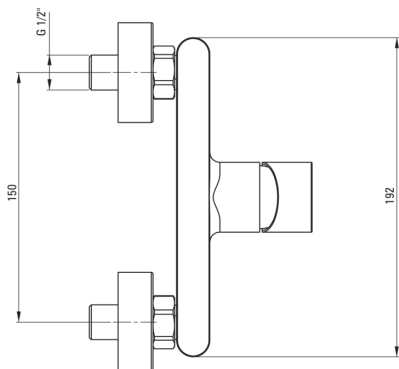

#### Armatur

|                     |                   |
|---------------------|-------------------|
| Ausführung          | Chrom             |
| Material            | Messing           |
| Art der armatur     | Einhebel, Mischer |
| Methode der montage | Wand-             |
| Akkustische gruppe  | I ( $x \leq 20$ ) |
| Rückventil          | Ja                |

#### Kartusche

|                     |       |
|---------------------|-------|
| Größe der kartusche | 35 mm |
|---------------------|-------|