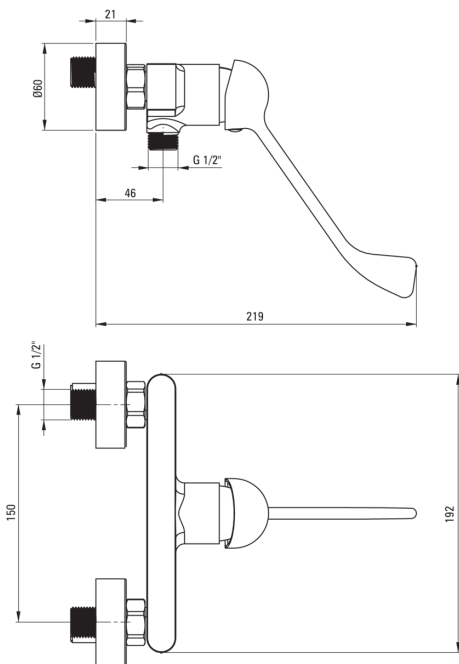

koda izdelka: BGA_040C

EAN: 5908212078075

Barva: krom

Garancija [leta]: 7

Armatura vključena

Finiš	krom
Material	medenina
Tip armature	z eno ročico, armatura
Metoda montaže	stenski
Zvočni razred [db]	I ($x \leq 20$)
Nadzorni ventil	Ja
Klinična ročica	Ja

Mešalna kartuša

Velikost keramične kartuše	35 mm
----------------------------	-------

karakteristike:

- Lahkoten in nežen dizajn
- Telo armature je izdelano iz najkakovostnejše medenine
- Podaljšana klinična ročica za enostavno upravljanje
- Samo najboljši materiali, katerih kakovost je potrjena z laboratorijskimi testi
- Armatura ima nepovratne ventile, da mešana voda ne teče nazaj v sistem
- Ponudba vsebuje čistilno sredstvo za armature vseh barv