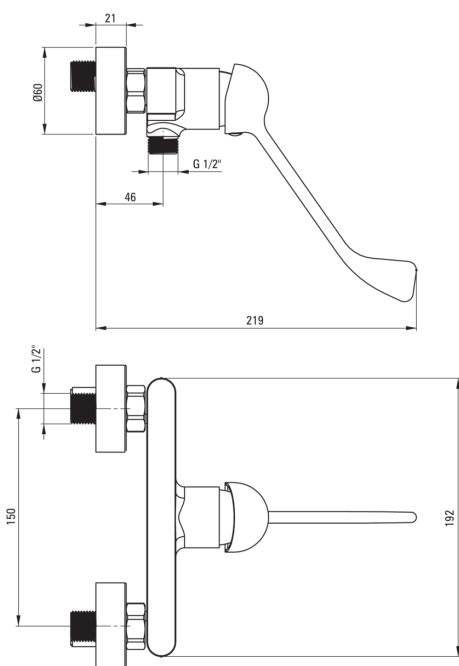

ALPINIA

Смеситель для душа

Код товара: BGA_040C

EAN: 5908212078075

Цвет: хром

Гарантия [лет]: 7

Смесители

Отделка	хром
Материал	латунь
Вид смесителя	однорычажный, смешивающий
Способ монтажа	настенный
Акустическая группа [дБ]	I ($x \leq 20$)
Обратные клапаны	Да
Рычаг clinic	Да

Картридж к смесителю

Размер картриджа	35 мм
------------------	-------

Отличительные черты:

- Легкий и утонченный дизайн
- Корпус смесителя изготовлен из латуни высочайшего качества
- Удлиненный рычаг типа Clinic для удобства пользования
- Только лучшие материалы, качество которых подтверждено лабораторными испытаниями
- Смеситель в составе с обратными клапанами, благодаря им смешанная вода не стекает обратно в установку
- Предложение включает чистящее средство для арматуры всех цветов