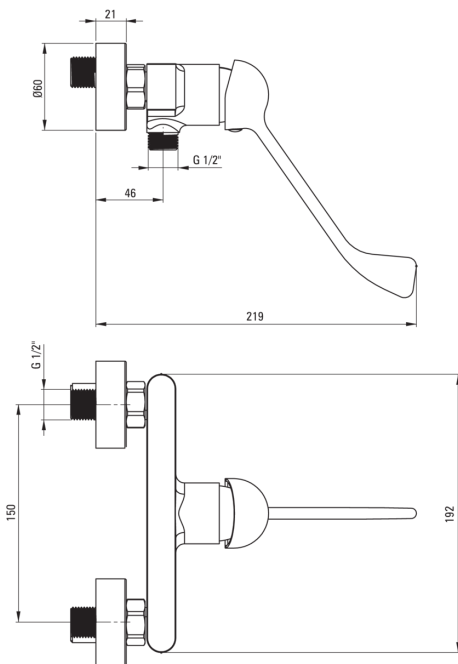

ALPINIA

Baterie pentru duș

Codul produsului: BGA_040C

EAN: 5908212078075

Culoarea: cromat

Garanție [ani]: 7

Baterie

Finisaj	cromat
Material	alamă
Tipul bateriei	un mâner, baterie
Metoda de instalare	montare pe perete
Grupa acustică [db]	1 ($x \leq 20$)
Supape de reținere	Da
Mâner clinic	Da

Baterie cartuș

Dimensiunea cartușului ceramic	35 mm
--------------------------------	-------

Caracteristici:

- Design ușor și subtil
- Corpul bateriei este fabricat din alamă de cea mai bună calitate.
- Mâner Clinic lung pentru o utilizare ușoară
- Doar cele mai bune materiale, a căror calitate a fost certificată prin teste de laborator
- Bateria este dotată cu supape antiretur pentru a nu permite curgerea apei înapoi în instalație.
- Oferta include și agenți de curățare pentru toate tipurile de finisaje