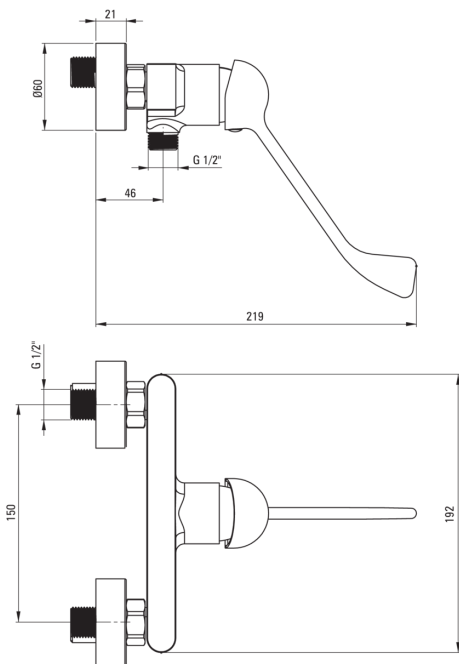

Cikkszám: BGA_040C
EAN: 5908212078075
Szín: króm
Garancia [év]: 7

Csaptelep

Kivitelezés	króm
Anyag	sárgaréz
Csaptelep típusa	egykaros, keverő
Beszereési mód	fali
Akustikai osztály [db]	I ($x \leq 20$)
Visszacsapó szelepek	Igen
Kar típusa klinikai/orvosi	Igen

Csaptelep betét

Betét mérete	35 mm
--------------	-------

Kiemelések:

- Könnyű és finom kialakítás
- A csaptelep teste a legkiválóbb minőségű sárgarézből készült
- Meghosszabbított Clinic-típusú kar a könnyű kezelhetőség érdekében
- Csak a legjobb alapanyagokból, amelyek minőségét laboratóriumi vizsgálatok igazolták
- A csaptelep visszacsapó szelepekkel van felszerelve, hogy a kevert víz ne folyjon vissza a berendezésbe
- Az ajánlat tartalmaz egy tisztítószert a szerelvényekhez, amely bármilyen színhez használható