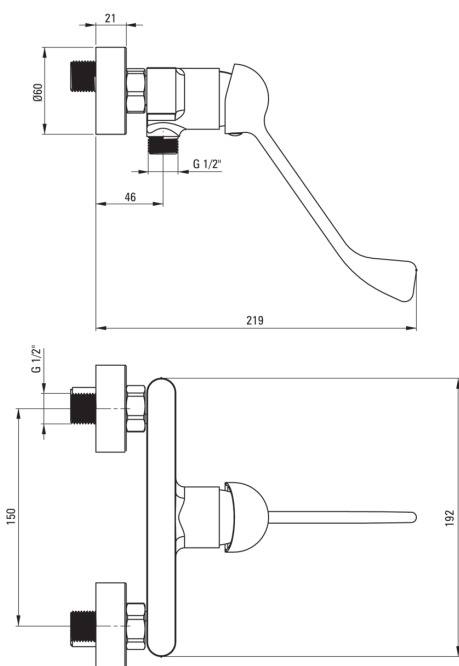

Code produit: BGA\_040C

EAN: 5908212078075

Couleur: chrome

Garantie [années]: 7

### Mitigeur

Finition	chrome
Matériel	cuivre
Type de mitigeur	mono-manche, mixer
Méthode de montage	mur
Groupe acoustique [db]	1 ( $x \leq 20$ )
Clapets anti-retour	Oui
Poignées clinique/médical	Oui

### Cartouche mélangeur

Taille de la cartouche en céramique	35 mm
-------------------------------------	-------