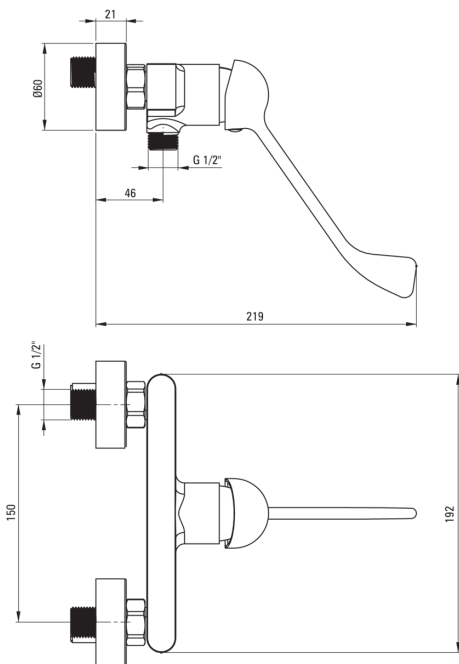

ALPINIA

Mezclador de la ducha

Código de producto: BGA_040C

EAN: 5908212078075

Color: cromo

Garantía [años]: 7

Mezclador

Finalizar	cromo
Material	latón
Tipo de mezcladora	piloto único, mezclador
Metodo de instalacion	montado en la pared
Grupo acústico [db]	I ($x \leq 20$)
Revisar válvulas	Sí
Palanca clínica	Sí

Cartucho mezclador

Tamaño del cartucho de cerámica	35 mm
---------------------------------	-------

Características:

- Diseño ligero y sutil
- Cuerpo de batería hecho de latón de la más alta calidad
- Palanca clínica extendida, facilitar la operación
- Solo los mejores materiales cuya calidad es confirmada por la investigación en el laboratorio
- Batería equipada con válvulas de retención, gracias a las cuales el agua mixta no vuelve a la instalación