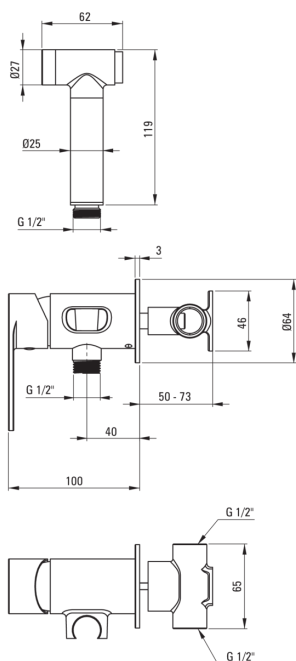

ALPINIA
Змішувач для біде,
прихованого монтажу

Код продукту: BGA_034M

EAN: 5908212073810

Колір: хром

Гарантія: 7

Змішувач

Оздоблення	хром
Матеріал	латунь
Тип змішувача	з однією ручкою, змішуючий
Спосіб монтажу	прихований
Клас витрати	Z - 4-9 л/хв
Акустична група	II (20 < x ≤ 30)
Зворотні клапани	Так

Картридж до змішувача

Розмір керамічного картриджа	35 мм
------------------------------	-------

Шланги

Довжина [мм]	1200
Тип обплетення	не стосується
Anti_twist	1

Лійки

Кількість функцій	1
Кнопка start-stop	Так
Додаткові функції	cool-out