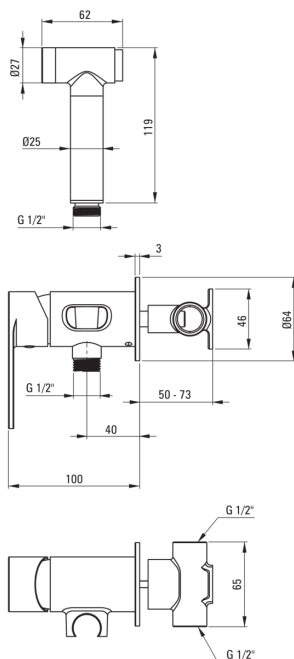

koda izdelka: BGA_034M

EAN: 5908212073810

Barva: krom

Garancija [leta]: 7

**Armatura vključena**

Finiš	krom
Material	medenina
Tip armature	z eno ročico, armatura
Metoda montaže	podometen
Razred pretoka [l/min]	Z - 4-9 l/min
Zvočni razred [db]	II (20 < x ≤ 30)
Nadzorni ventil	Ja

Mešalna kartuša

Velikost keramične kartuše	35 mm
----------------------------	-------

Cevi

Dolžina [mm]	1200
Tip pletenja	ni relevantno
Anti-twist	1

Tuš ročke

Število funkcijskih stikal	1
Start-stop	Ja
Dodatne karakteristike	cool-out

karakteristike:

- Telo armature je izdelano iz najkakovostnejše medenine
- Podometna montaža poskrbi za estetiko kopalnice
- Razred pretoka Z (4-9 l/min) omogoča zmanjšanje porabe vode
- Armatura ima nepovratne ventile, da mešana voda ne teče nazaj v sistem
- Sistem anti-twist, ki preprečuje zvijanje cevi
- Lahkoten in nežen dizajn
- Samo najboljši materiali, katerih kakovost je potrjena z laboratorijskimi testi
- Trpežen zaključek cevi iz medenine
- Ponudba vsebuje čistilno sredstvo za armature vseh barv