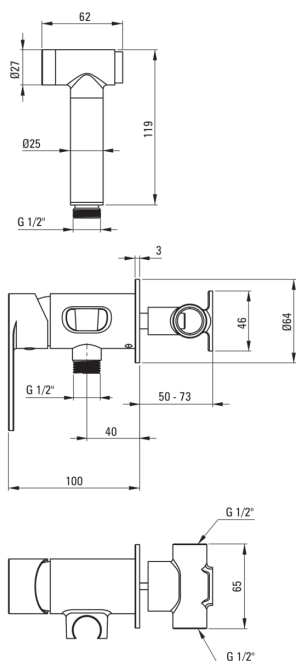

ALPINIA

Смеситель для биде, скрытого монтажа

 deante

Код товара: BGA_034M

EAN: 5908212073810

Цвет: хром

Гарантия [лет]: 7

Смесители

Отделка	хром
Материал	латунь
Вид смесителя	однорычажный, смешивающий
Способ монтажа	скрытого монтажа
Класс расхода [л/мин]	Z - 4-9 л/мин
Акустическая группа [дБ]	II (20 < x ≤ 30)
Обратные клапаны	Да

Картридж к смесителю

Размер картриджа	35 мм
------------------	-------

Шланги

Длина [мм]	1200
Вид оплетки	не касается
Anti_twist	1

Лейки

Количество функций	1
Старт стоп	Да
Добовочные свойства	cool-out

Отличительные черты:

- Корпус смесителя изготовлен из латуни высочайшего качества
- Скрытый монтаж обеспечивает эстетику ванной комнаты
- Класс расхода Z (4-9 л/мин) позволяет снизить употребление воды
- Смеситель в составе с обратными клапанами, благодаря им смешанная вода не стекает обратно в установку
- Система Anti-Twist, предотвращающая скручивание шланга
- Легкий и утонченный дизайн
- Только лучшие материалы, качество которых подтверждено лабораторными испытаниями
- Прочные наконечники шлангов из латуни
- Предложение включает чистящее средство для арматуры всех цветов