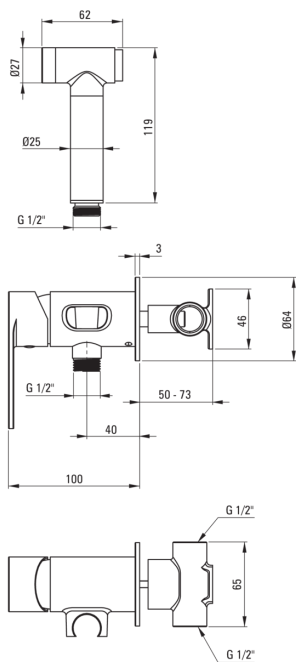

ALPINIA

Baterie pentru bideu, îngropat

Codul produsului: BGA_034M

EAN: 5908212073810

Culoarea: cromat

Garanție [ani]: 7

Baterie

Finisaj	cromat
Material	alamă
Tipul bateriei	un mâner, baterie
Metoda de instalare	îngropat
Clasa de debit [l/min]	Z - 4-9 l/min
Grupa acustică [db]	II (20 < x ≤ 30)
Supape de reținere	Da

Baterie cartuș

Dimensiunea cartușului ceramic	35 mm
--------------------------------	-------

Furtunuri

Lungimea [mm]	1200
Tipul împletiturii	nu este cazul
Anti-twist	1

Dușuri de mână

Număr de funcții	1
Start_stop	Da
Caracteristici suplimentare	cool-out

Caracteristici:

- Corpul bateriei este fabricat din alamă de cea mai bună calitate.
- Instalarea încastrată la nivel îi oferă băii un aspect estetic.
- Clasa de debit Z (4-9 l/min) permite reducerea consumului de apă.
- Bateria este dotată cu supape antiretur pentru a nu permite curgerea apei înapoi în instalație.
- Sistem Anti-twist care împiedică răsucirea furtunului
- Design ușor și subtil
- Doar cele mai bune materiale, a căror calitate a fost certificată prin teste de laborator
- Capetele furtunurilor făcute din alamă rezistentă
- Oferta include și agenți de curățare pentru toate tipurile de finisaje