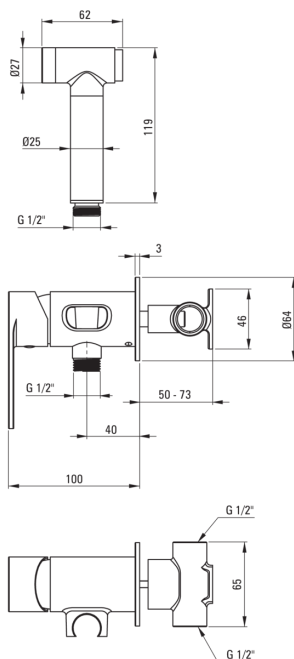

ALPINIA

Miscealtore Bidet, a scomparsa

Codice prodotto: BGA_034M

EAN: 5908212073810

Colore: cromo

Garanzia [anni]: 7

Miscelatore

Finitura	cromo
Materiale	in ottone
Tipo di miscelatore	maniglia singola, miscelatore
Metodo di installazione	a scomparsa
Classe di flusso [l/min]	Z - 4-9 l/min
Gruppo acustico [db]	II (20 < x ≤ 30)
Valvole di non ritorno	Sì

Cartuccia per miscelatore

Dimensioni della cartuccia in ceramica 35 mm

Tubi flessibili

Lunghezza [mm]	1200
Tipo di treccia	non applicabile
Antitorsione	1

Docce a mano

Numero di funzioni	1
Start_stop	Sì
Caratteristiche aggiuntive	raffreddamento

Caratteristiche:

- Il corpo del miscelatore è realizzato in ottone di altissima qualità
- L'installazione a incasso garantisce l'estetica del bagno
- Classe di portata Z (4-9 l/min) che consente di ridurre il consumo d'acqua
- Il miscelatore è dotato di valvole di non ritorno in modo che l'acqua miscelata non rifluisca nell'impianto.
- Sistema anti-torsione, che impedisce al tubo di attorcigliarsi
- Solo i migliori materiali, la cui qualità è stata confermata da test di laboratorio
- Estremità del tubo flessibile in ottone resistente