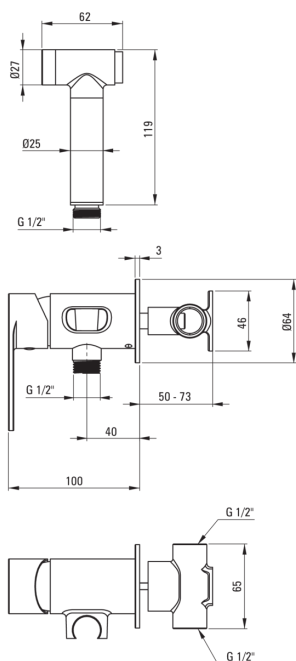

ALPINIA

Miscealtore Bidet, a scomparsa

Codice prodotto: BGA_034M

EAN: 5908212073810

Colore: cromo

Garanzia [anni]: 7

Miscelatore

Finitura	cromo
Materiale	in ottone
Tipo di miscelatore	maniglia singola, miscelatore
Metodo di installazione	a scomparsa
Classe di flusso [l/min]	Z - 4-9 l/min
Gruppo acustico [db]	II (20 < x ≤ 30)
Valvole di non ritorno	Sì

Cartuccia per miscelatore

Dimensioni della cartuccia in ceramica 35 mm

Tubi flessibili

Lunghezza [mm]	1200
Tipo di treccia	non applicabile
Antitorsione	1

Docce a mano

Numero di funzioni	1
Start_stop	Sì
Caratteristiche aggiuntive	raffreddamento

Caratteristiche:

- Il corpo del miscelatore è realizzato in ottone di altissima qualità
- L'installazione a incasso garantisce l'estetica del bagno
- Classe di portata Z (4-9 l/min) che consente di ridurre il consumo d'acqua
- Il miscelatore è dotato di valvole di non ritorno in modo che l'acqua miscelata non rifluisca nell'impianto.
- Sistema anti-torsione, che impedisce al tubo di attorcigliarsi
- Solo i migliori materiali, la cui qualità è stata confermata da test di laboratorio
- Estremità del tubo flessibile in ottone resistente