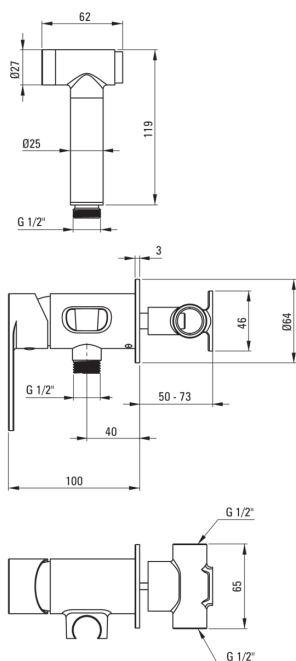

Cikkszám: BGA_034M

EAN: 5908212073810

Szín: króm

Garancia [év]: 7

Csaptelep

Kivitelezés	króm
Anyag	sárgaréz
Csaptelep típusa	egykaros, keverő
Beszereési mód	falsík alatti
Átfolyási osztály [l/perc]	Z - 4-9 l/min
Akusztikai osztály [db]	II (20 < x ≤ 30)
Visszacsapó szelepek	Igen

Csaptelep betét

Betét mérete	35 mm
--------------	-------

Csővek

Hosszúság [mm]	1200
Fonat típusa	nem alkalmazható
Anti calc/vízkömegelőzés	1

Kézizuhanyok

Funkciók száma	1
Start-stop	Igen
Kiegészítő jellemzők	cool-out

Kiemelések:

- A csaptelep teste a legkiválóbb minőségű sárgarézből készült
- Falsík alatti beépítés az esztétikum megőrzése érdekében a fürdőszobában
- Z átfolyási osztály (4-9 l/perc), amely lehetővé teszi a vízfogyasztás csökkentését
- A csaptelep visszacsapó szelepekkel van felszerelve, hogy a kevert víz ne folyjon vissza a berendezésbe
- Elcsavarodásgátló rendszer, amely megakadályozza a tömlő megcsavarodását
- Könnyű és finom kialakítás
- Csak a legjobb alapanyagokból, amelyek minőségét laboratóriumi vizsgálatok igazolták
- Strapabíró csővégek sárgarézből
- Az ajánlat tartalmaz egy tisztítószert a szerelvényekhez, amely bármilyen színhez használható