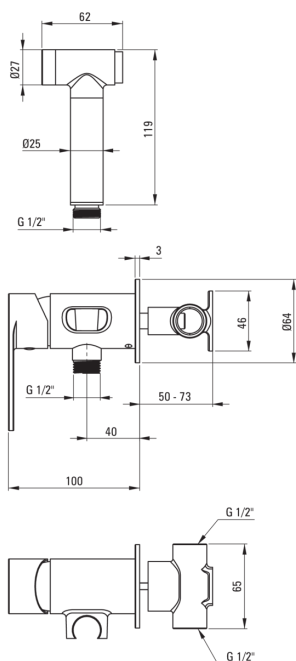

### Mitigeur

|                         |                    |
|-------------------------|--------------------|
| Finition                | chrome             |
| Matériel                | cuivre             |
| Type de mitigeur        | mono-manche, mixer |
| Méthode de montage      | encastré           |
| Classe de débit [l/min] | Z - 4-9 l/min      |
| Groupe acoustique [db]  | II (20 < x ≤ 30)   |
| Clapets anti-retour     | Oui                |

### Cartouche mélangeur

|                                     |       |
|-------------------------------------|-------|
| Taille de la cartouche en céramique | 35 mm |
|-------------------------------------|-------|