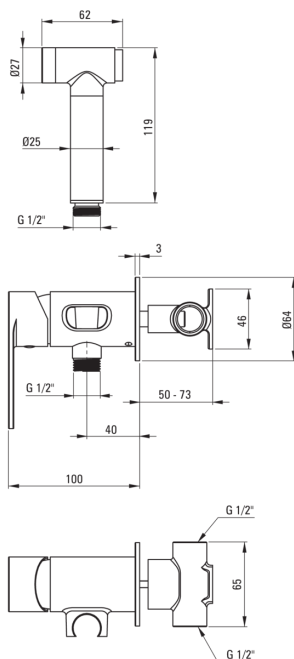

Código de producto: BGA_034M

EAN: 5908212073810

Color: cromo

Garantía [años]: 7

Mezclador

Finalizar	cromo
Material	latón
Tipo de mezcladora	piloto único, mezclador
Metodo de instalacion	ocultado
Clase de flujo [l/min]	Z - 4-9 l/min
Grupo acústico [db]	II (20 <x ≤ 30)
Revisar válvulas	Sí

Cartucho mezclador

Tamaño del cartucho de cerámica	35 mm
---------------------------------	-------

Manguera

Longitud [mm]	1200
Trenza	no aplica
Anti-twist	1

Duchas de mano

Número de funciones	1
Start_stop	Sí
Características adicionales	fría

Características:

- Cuerpo de batería hecho de latón de la más alta calidad
- El ensamblaje oculto asegura la estética del baño
- La clase de flujo con (4-9 l/min) le permite reducir el consumo de agua
- Batería equipada con válvulas de retención, gracias a las cuales el agua mixta no vuelve a la instalación
- Sistema anti-Twist que evita la torcedura de la serpiente
- Diseño ligero y sutil
- Solo los mejores materiales cuya calidad es confirmada por la investigación en el laboratorio
- Consejos de manguera duraderos hechos de latón