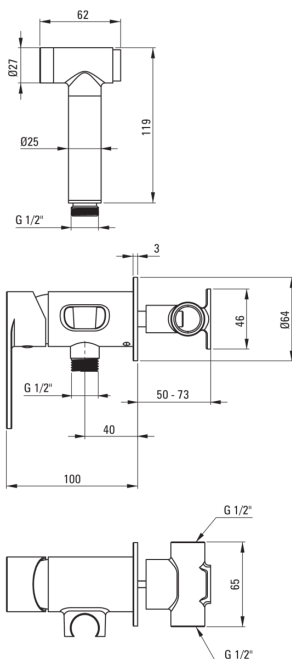

ALPINIA
Bidetarmatur,
Unterputzmontage

Artikel-Nr.: BGA_034M
EAN: 5908212073810
Farbe: Chrom
Garantie [Jahre]: 7

Armatur

| | |
|--------------------------|-------------------|
| Ausführung | Chrom |
| Material | Messing |
| Art der armatur | Einhebel, Mischer |
| Methode der montage | Unterputz- |
| Durchflussklasse [l/min] | Z - 4-9 l/min |
| Akkustische gruppe | II |
| Rückventil | Ja |

Kartusche

| | |
|---------------------|-------|
| Größe der kartusche | 35 mm |
|---------------------|-------|

Schläuche

| | |
|-------------|------------------|
| Länge | 1200 |
| Geflechtart | nicht zutreffend |
| Anti-twist | 1 |

Handbrausen

| | |
|-----------------------|----------|
| Anzahl der funktionen | 1 |
| Start-stop-button | Ja |
| Zusatzmerkmale | cool out |

Charakteristische Merkmale:

- Armaturkörper ist aus hochwertigem Messing gefertigt
- Unterputzmontage für ästhetische Gestaltung im Bad
- Durchflussklasse Z (4-9 l/min) ermöglicht einen reduzierten Wasserverbrauch
- Armatur ist mit Rückschlagventilen ausgestattet, damit das gemischte Wasser nicht in die Installation zurückfließt
- Anti-Twist-System verhindert das Verdrehen des Schlauchs
- Leichtes und dezentes Design
- Nur die besten Materialien, deren Qualität durch Laboruntersuchungen bestätigt wird
- Langlebige Schlauchenden aus Messing
- Im Angebot Präparat zum Reinigen von Armaturen in allen Ausführungen