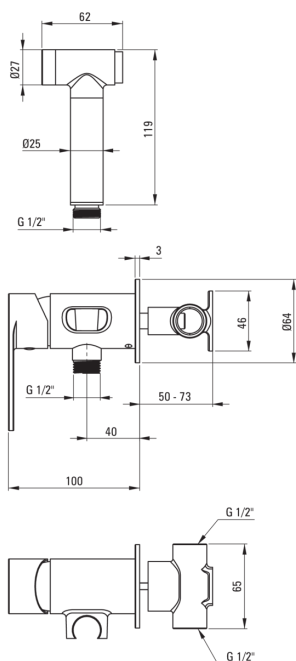

ALPINIA

Bidetarmatur, Unterputzmontage

Artikel-Nr.: BGA_034M

EAN: 5908212073810

Farbe: Chrom

Garantie [Jahre]: 7

Armatur

Ausführung	Chrom
Material	Messing
Art der armatur	Einhebel, Mischer
Methode der montage	Unterputz-
Durchflussklasse [l/min]	Z - 4-9 l/min
Akkustische gruppe	II
Rückventil	Ja

Kartusche

Größe der kartusche	35 mm
---------------------	-------

Schläuche

Länge	1200
Geflechtart	nicht zutreffend
Anti-twist	1

Handbrausen

Anzahl der funktionen	1
Start-stop-button	Ja
Zusatzmerkmale	cool out

Charakteristische Merkmale:

- Armaturkörper ist aus hochwertigem Messing gefertigt
- Unterputzmontage für ästhetische Gestaltung im Bad
- Durchflussklasse Z (4-9 l/min) ermöglicht einen reduzierten Wasserverbrauch
- Armatur ist mit Rückschlagventilen ausgestattet, damit das gemischte Wasser nicht in die Installation zurückfließt
- Anti-Twist-System verhindert das Verdrehen des Schlauchs
- Leichtes und dezentes Design
- Nur die besten Materialien, deren Qualität durch Laboruntersuchungen bestätigt wird
- Langlebige Schlauchenden aus Messing
- Im Angebot Präparat zum Reinigen von Armaturen in allen Ausführungen