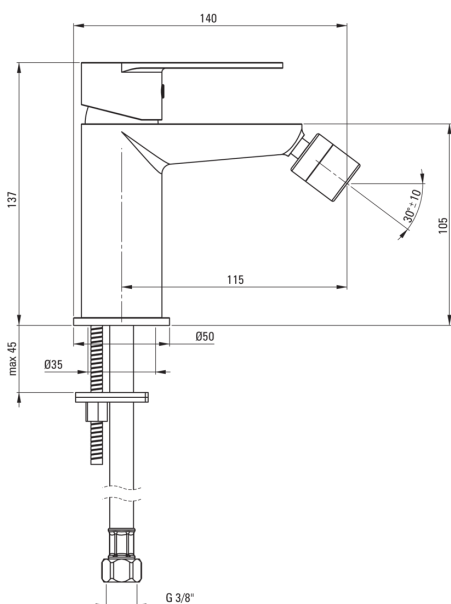

ALPINIA

Змішувач для біде

Код продукту: BGA_030M

EAN: 5908212054475

Колір: хром

Гарантія: 7

Змішувач

Оздоблення	хром
Матеріал	латунь
Тип змішувача	з однією ручкою, змішуючий
Спосіб монтажу	стоячий
Акустична група	I ($x \leq 20$)

Картридж до змішувача

Розмір керамічного картриджа	35 мм
------------------------------	-------

Носики

Діапазон виливу змішувача [мм]	115
Матеріал	латунь

Аератори

Тип аератора	honeycomb
Розмір аератора	M22

З'єднувальні шланги

Довжина [мм]	450
Винт до інсталяції	3/8"
Винт кронштейна	M10

Відмінна риса:

- Легкий і тонкий дизайн
- Аератор coin-slot
- З'єднувальні шланги в комплекті
- Змішувач оснащений аератором для аерації струменя
- Корпус змішувача виготовлений з високоякісної латуні
- Тільки найкращі матеріали, якість яких ми підтверджуємо дослідженнями в лабораторії
- рекомендуємо придбати універсальну пробку в кольорі змішувача
- Засіб для очищення санітарної арматури доступний у всіх кольорах