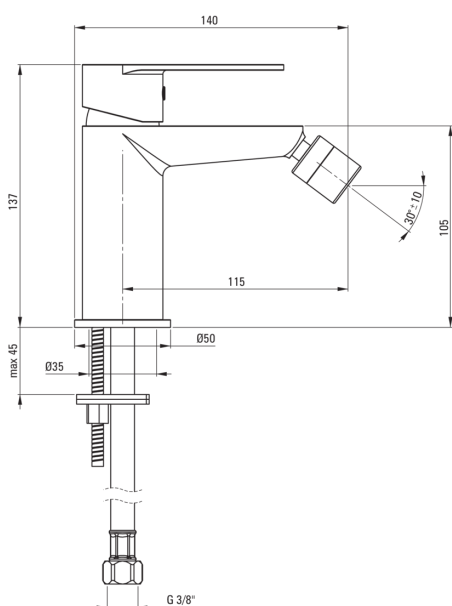

Code produit: BGA_030M

EAN: 5908212054475

Couleur: chrome

Garantie [années]: 7

Mitigeur

Finition	chrome
Matériel	cuivre
Type de mitigeur	mono-manche, mixer
Méthode de montage	debout
Groupe acoustique [db]	1 ($x \leq 20$)

Cartouche mélangeur

Taille de la cartouche en céramique	35 mm
-------------------------------------	-------

BeCS

La distance de bec de robinet [mm]	115
Matériel	cuivre

Aérateurs

Type d'aérateur	honeycomb
Taille de l'aérateur	M22

Flexibles de raccordement

Longueur [mm]	450
Fil d'installation	3/8"
Fil de connexion	M10

Caractéristiques:

- Design léger et subtil
- Aérateur coin-slot
- Tuyaux de raccordement de 45 cm inclus
- Le mitigeur est équipé d'un aérateur de jet
- Le corps du mitigeur est en cuivre de la plus haute qualité
- Seuls les meilleurs matériaux, dont la qualité a été confirmée par des tests en laboratoire
- nous vous recommandons d'acheter un bouchon universelle de la couleur du mixeur
- L'offre comprend un produit de nettoyage pour les luminaires de toutes les couleurs