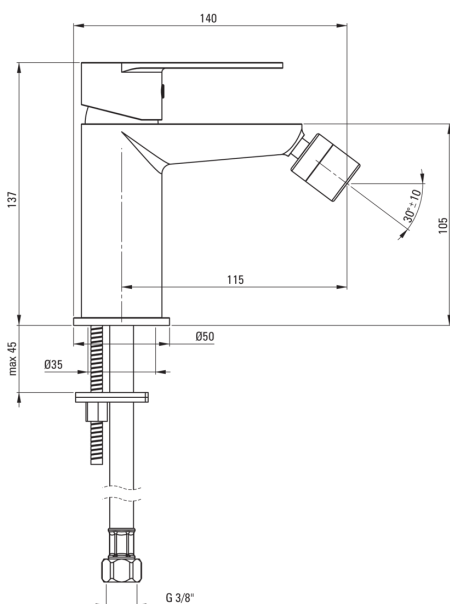

Artikel-Nr.: BGA_030M
EAN: 5908212054475
Farbe: Chrom
Garantie [Jahre]: 7

Armatur

Ausführung	Chrom
Material	Messing
Art der armatur	Einhebel, Mischer
Methode der montage	stehend
Akkustische gruppe	1 (x ≤ 20)

Kartusche

Größe der kartusche	35 mm
---------------------	-------

Ausläufe

Armaturausladung [mm]	115
Material	Messing

Aerator

Typ des luftsprudlers	hexagonal-
Aerator gröÙe	M22

Anschlusschläuche

Länge	450
Installationsgewinde	3/8"
Anschlussgewinde	M10

Charakteristische Merkmale:

- Leichtes und dezentes Design
- Aerator coin-slot
- 45 cm Anschlusschläuche im Set
- Armatur ist mit einem Strahlbelüfter ausgestattet
- Armaturkörper ist aus hochwertigem Messing gefertigt
- Nur die besten Materialien, deren Qualität durch Laboruntersuchungen bestätigt wird
- wir empfehlen Kauf eines universellen Ventiles in der Farbe der Armatur
- Im Angebot Präparat zum Reinigen von Armaturen in allen Ausführungen