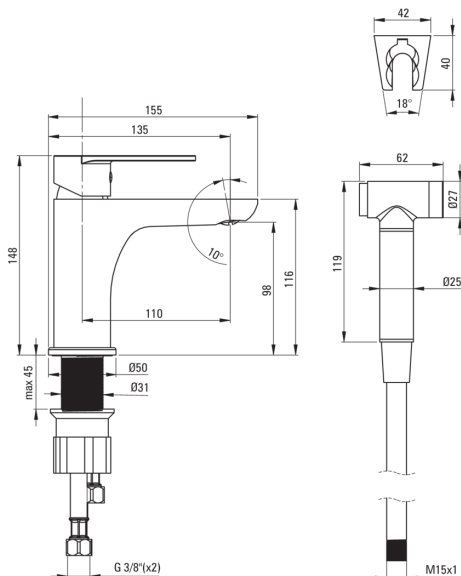

Код продукту: BGA_027M

EAN: 5908212069325

Колір: хром

Гарантія: 7

Змішувач

Оздоблення	хром
Матеріал	латунь
Тип змішувача	з однією ручкою, змішуючий
Спосіб монтажу	стоячий
Клас витрати	Z - 4-9 л/хв
Акустична група	I (x ≤ 20)

Картридж до змішувача

Розмір керамічного картриджа	35 мм
------------------------------	-------

Носики

Вид носика	нерухомий
Діапазон виліву змішувача [мм]	110
Матеріал	латунь

Аератори

Тип аератора	coin-slot
Розмір аератора	M24

З'єднувальні шланги

Довжина [мм]	450
Винт до інсталяції	3/8"
Винт кронштейна	M8

Шланги

Довжина [мм]	1500
Тип обплетення	подвійного плетення
Anti_twist	1

Лійки

Кількість функцій	1
Кнопка start-stop	Так
Додаткові функції	cool-out