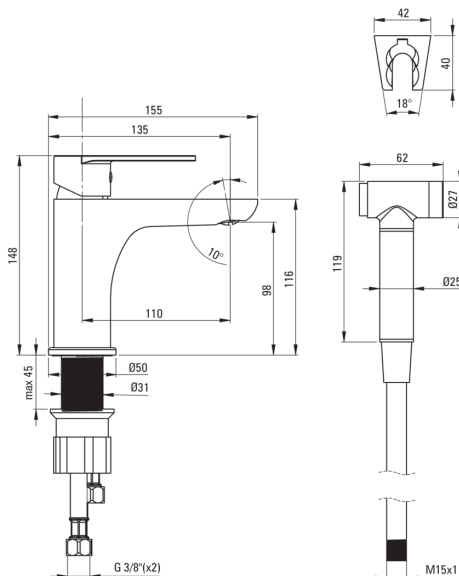

koda izdelka: BGA_027M

EAN: 5908212069325

Barva: krom

Garancija [leta]: 7

Armatura vključena

Finiš	krom
Material	medenina
Tip armature	z eno ročico, armatura
Metoda montaže	stoječ
Razred pretoka [l/min]	Z - 4-9 l/min
Zvočni razred [db]	I (x ≤ 20)

Mešalna kartuša

Velikost keramične kartuše	35 mm
----------------------------	-------

Izlivi

Tip izliva	fiksno
Dolžina izliva [mm]	110
Material	medenina

Perlator

Tip perlatorja	coin-slot
Velikost perlatorja	M24

Povezovalne cevi

Dolžina [mm]	450
Montažni navoj	3/8"
Navoj priključka 1/2"	M8

Cevi

Dolžina [mm]	1500
Tip pletenja	dvojno pletenje
Anti-twist	1

Tuš ročke

Število funkcijskih stikal	1
Start-stop	Ja
Dodatne karakteristike	cool-out

karakteristike:

- Telo armature je izdelano iz najkakovostnejše medenine
- Armatura je opremljena s perlatorjem za vodni curek
- Montažni tulec olajša namestitev armature
- Priložene priključne cevi
- Razred pretoka Z (4-9 l/min) omogoča zmanjšanje porabe vode
- Armatura ima nepovratne ventile, da mešana voda ne teče nazaj v sistem
- Sistem anti-twist, ki preprečuje zvijanje cevi
- Perlator coin-slot
- Lahkoten in nežen dizajn
- Samo najboljši materiali, katerih kakovost je potrjena z laboratorijskimi testi
- Trpežen zaključek cevi iz medenine
- priporočamo nakup univerzalnega čepa v barvi armature
- Ponudba vsebuje čistilno sredstvo za armature vseh barv