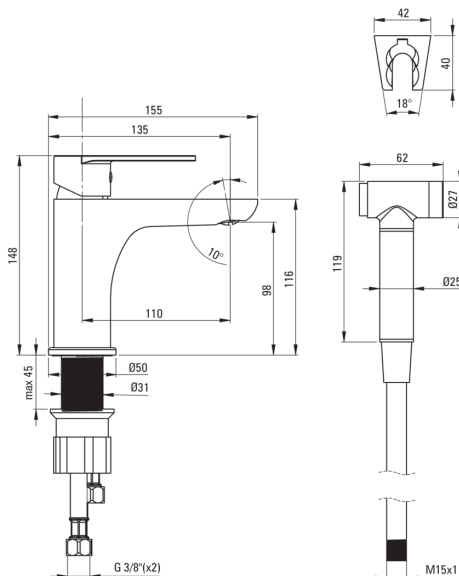

Codul produsului: BGA_027M

EAN: 5908212069325

Culoarea: cromat

Garanție [ani]: 7

Baterie

Finisaj	cromat
Material	alamă
Tipul bateriei	un mâner, baterie
Metoda de instalare	de sine stătător
Clasa de debit [l/min]	Z - 4-9 l/min
Grupa acustică [db]	I (x ≤ 20)

Baterie cartuș

Dimensiunea cartușului ceramic	35 mm

Pipe

Tipul pipei	fix
Raza de acțiune a pipei bateriei [mm]	110
Material	alamă

Aeratoare

Tipul aeratorului	coin-slot
Dimensiunea aeratorului	M24

Furtunuri de racordare

Lungimea [mm]	450
Filet de instalare	3/8"
Filet de conexiune	M8

Furtunuri

Lungimea [mm]	1500
Tipul împletituri	dublu împletit
Anti-twist	1

Dușuri de mână

Număr de funcții	1
Start_stop	Da
Caracteristici suplimentare	cool-out

Caracteristici:

- Corpul bateriei este fabricat din alamă de cea mai bună calitate.
- Bateria este dotată cu aerator.
- Manșonul de instalare ușurează instalarea bateriei.
- Furtunuri de racordare de 45 cm incluse
- Clasa de debit Z (4-9 l/min) permite reducerea consumului de apă.
- Bateria este dotată cu supape antiretur pentru a nu permite curgerea apei înapoi în instalație.
- Sistem Anti-twist care împiedică răsucirea furtunului
- Aerator tip Coin-slot
- Design ușor și subtil
- Doar cele mai bune materiale, a căror calitate a fost certificată prin teste de laborator
- Capetele furtunurilor făcute din alamă rezistentă
- Recomandăm achiziționarea a unui ventil universal cu finisajul a bateriei
- Oferta include și agenți de curățare pentru toate tipurile de finisaje