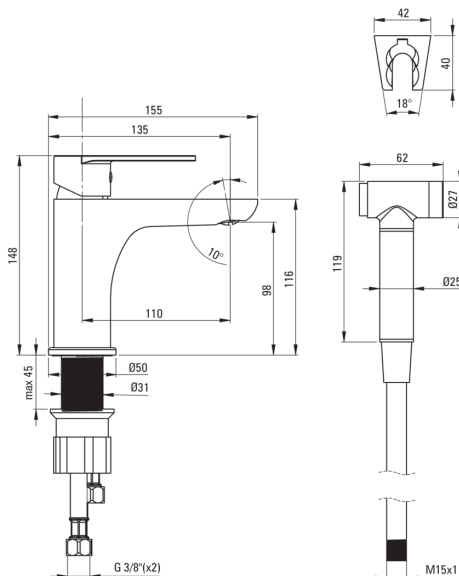

ALPINIA

Baterie pentru chiuvetă

Codul produsului: BGA_027M

EAN: 5908212069325

Culoarea: cromat

Garanție [ani]: 7

Baterie

Finisaj	cromat
Material	alamă
Tipul bateriei	un mâner, baterie
Metoda de instalare	de sine stătător
Clasa de debit [l/min]	Z - 4-9 l/min
Grupa acustică [db]	I (x ≤ 20)

Baterie cartuș

Dimensiunea cartușului ceramic	35 mm
--------------------------------	-------

Pipe

Tipul pipei	fix
Raza de acțiune a pipei bateriei [mm]	110
Material	alamă

Aeratoare

Tipul aeratorului	coin-slot
Dimensiunea aeratorului	M24

Furtunuri de racordare

Lungimea [mm]	450
Filet de instalare	3/8"
Filet de conexiune	M8

Furtunuri

Lungimea [mm]	1500
Tipul împletituri	dublu împletit
Anti-twist	1

Dușuri de mână

Număr de funcții	1
Start_stop	Da
Caracteristici suplimentare	cool-out

Caracteristici:

- Corpul bateriei este fabricat din alamă de cea mai bună calitate.
- Bateria este dotată cu aerator.
- Manșonul de instalare ușurează instalarea bateriei.
- Furtunuri de racordare de 45 cm incluse
- Clasa de debit Z (4-9 l/min) permite reducerea consumului de apă.
- Bateria este dotată cu supape antiretur pentru a nu permite curgerea apei înapoi în instalație.
- Sistem Anti-twist care împiedică răsucirea furtunului
- Aerator tip Coin-slot
- Design ușor și subtil
- Doar cele mai bune materiale, a căror calitate a fost certificată prin teste de laborator
- Capetele furtunurilor făcute din alamă rezistentă
- Recomandăm achiziționarea a unui ventil universal cu finisajul a bateriei
- Oferta include și agenți de curățare pentru toate tipurile de finisaje