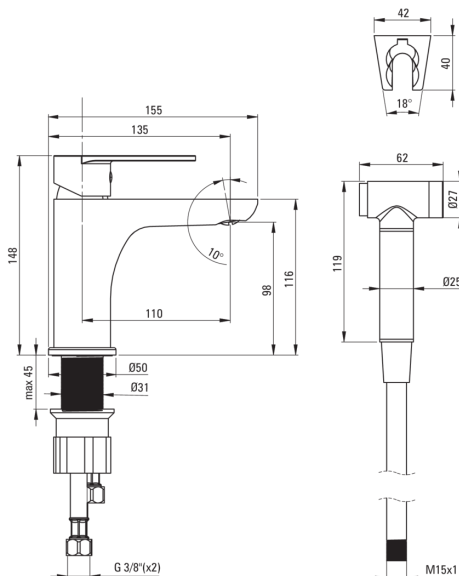

Bateria

Wykończenie	chrom
Materiał	mosiądz
Rodzaj baterii	jednouchwytowa, mieszaczowa
Sposób montażu	stojący
Klasa przepływu [l/min]	Z - 4-9 l/min
Grupa akustyczna [db]	I (x ≤ 20)

Głowica do baterii

Rozmiar głowicy ceramicznej	35 mm
-----------------------------	-------

Wylewka

Rodzaj wylewki	stała
Zasięg wylewki baterijnej [mm]	110
Materiał	mosiądz

Aerator

Typ aeratora	coin-slot
Rozmiar aeratora	M24

Wężyk przyłączeniowy

Długość [mm]	450
Gwint od instalacji	3/8"
Gwint przyłącza	M8

Wąż

Długość [mm]	1500
Rodzaj opłotu	podwójnie pleciony
Anti-twist	1

Słuchawka

Ilość funkcji	1
Przycisk start-stop	Tak
Dodatkowe cechy	cool-out

Wyróżniki:

- Korpus baterii wykonany z najwyższej jakości mosiądzu
- Bateria wyposażona w aerator napowietrzający strumień
- Tuleja montażowa ułatwia montaż baterii
- Wężyki przyłączeniowe w komplecie
- Klasa przepływu Z (4-9 l/min) pozwala na zredukowanie zużycia wody
- Bateria wyposażona w zawory zwrotne, dzięki czemu zmieszana woda nie cofa się do instalacji
- System Anti-twist zapobiegający skręcaniu się węża
- Aerator coin-slot
- Lekki i subtelny design
- Tylko najlepsze materiały, których jakość potwierdzamy badaniami w laboratorium
- Trwałe końcówki węża wykonane z mosiądzu
- rekomendujemy dokupienie korka uniwersalnego w kolorze baterii
- W ofercie preparat do czyszczenia armatury we wszystkich kolorach