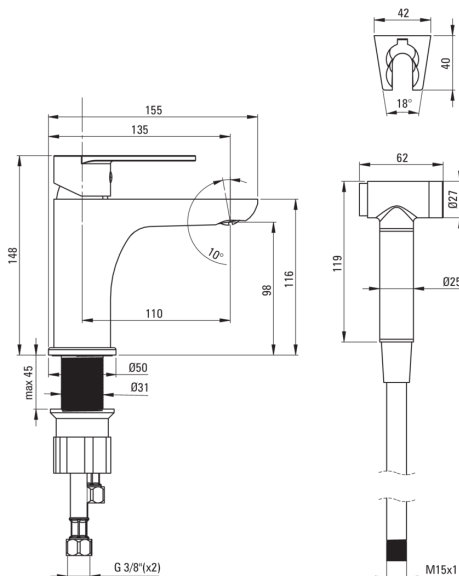

Cikkszám: BGA_027M
EAN: 5908212069325
Szín: króm
Garancia [év]: 7

Csaptelep

Kivitelezés	króm
Anyag	sárgaréz
Csaptelep típusa	egykaros, keverő
Beszereési mód	álló
Átfolyási osztály [l/perc]	Z - 4-9 l/min
Akusztikai osztály [db]	I (x ≤ 20)

Csaptelep betét

Betét mérete	35 mm

Kifolyócsövek

Kifolyó típusa	fix
Csaptelep kifolyócső hatótávolsága [mm]	110
Anyag	sárgaréz

Perlátorok

Perlátor típusa	coin-slot
Perlátor mérete	M24

Csatlakozó tömlők

Hosszúság [mm]	450
Menet beszereléshez	3/8"
Csatlakozó menet	M8

Csövek

Hosszúság [mm]	1500
Fonat típusa	Duplán fonott
Anti calc/vízkezelés	1

Kézizuhanyok

Funkciók száma	1
Start-stop	Igen
Kiegészítő jellemzők	cool-out

Kiemelések:

- A csaptelep teste a legkiválóbb minőségű sárgarézből készült
- A csaptelep perlátorral van felszerelve
- A szerelőhüvely megkönnyíti a csaptelep felszerelését
- 45 cm-es csatlakozó tömlők mellékelve
- Z átfolyási osztály (4-9 l/perc), amely lehetővé teszi a vízfogyasztás csökkentését
- A csaptelep visszacsapó szelepekkel van felszerelve, hogy a kevert víz ne folyjon vissza a berendezésbe
- Elcsavarodásgátló rendszer, amely megakadályozza a tömlő megcsavarodását
- Coin slot perlátor
- Könnyű és finom kialakítás
- Csak a legjobb alapanyagokból, amelyek minőségét laboratóriumi vizsgálatok igazolták
- Strapabíró csővégek sárgarézből
- javasoljuk, hogy vásároljon egy univerzális leeresztőt a csaptelep színében
- Az ajánlat tartalmaz egy tisztítószer a szerelvényekhez, amely bármilyen színhez használható