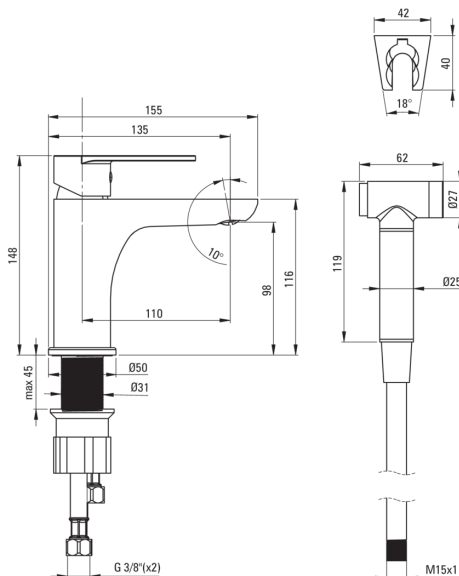

Código de producto: BGA_027M

EAN: 5908212069325

Color: cromo

Garantía [años]: 7

Mezclador

Finalizar	cromo
Material	latón
Tipo de mezcladora	piloto único, mezclador
Metodo de instalacion	de pie
Clase de flujo [l/min]	Z - 4-9 l/min
Grupo acústico [db]	I (x ≤ 20)

Cartucho mezclador

Tamaño del cartucho de cerámica	35 mm
---------------------------------	-------

Boquiabiertos

Tipo de boquilla	aún
Rango de boquiabierto de mezclador [mm]	110
Material	latón

Aireador

Tipo aéreo	deposito de monedas
Tamaño del aireador	M24

Conectando mangueras

Longitud [mm]	450
Hilo de instalación	3/8"
Hilo de conexión	M8

Manguera

Longitud [mm]	1500
Trenza	trenzado
Anti-twist	1

Duchas de mano

Número de funciones	1
Start_stop	Sí
Características adicionales	fría

Características:

- Cuerpo de batería hecho de latón de la más alta calidad
- Batería equipada con una aireación del aireador de la corriente
- La manga de montaje facilita la instalación de la batería
- Mangueras de conexión incluidas
- La clase de flujo con (4-9 l/min) le permite reducir el consumo de agua
- Batería equipada con válvulas de retención, gracias a las cuales el agua mixta no vuelve a la instalación
- Sistema anti-Twist que evita la torcedura de la serpiente
- Trapacería de monedas de aire
- Diseño ligero y sutil
- Solo los mejores materiales cuya calidad es confirmada por la investigación en el laboratorio
- Consejos de manguera duraderos hechos de latón
- recomendamos la compra de un tapón universal del color de la bañera