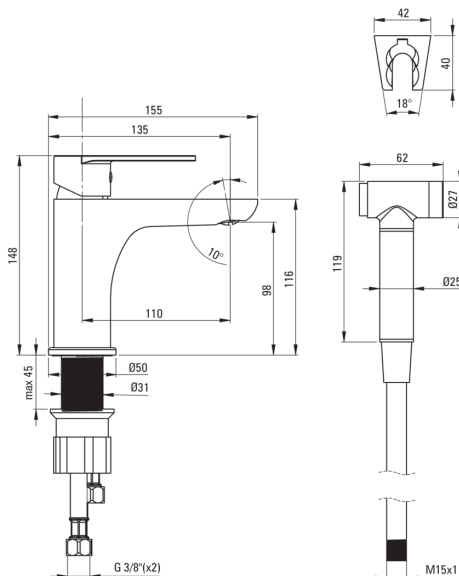

Artikel-Nr.: BGA_027M

EAN: 5908212069325

Farbe: Chrom

Garantie [Jahre]: 7

Armatur

Ausführung	Chrom
Material	Messing
Art der armatur	Einhebel, Mischer
Methode der montage	stehend
Durchflussklasse [l/min]	Z - 4-9 l/min
Akkustische gruppe	I (x ≤ 20)

Kartusche

Größe der kartusche	35 mm
---------------------	-------

Ausläufe

Auslaufart	fest
Armaturausladung [mm]	110
Material	Messing

Aerator

Typ des luftsprudlers	coin-slot
Aerator gröÙe	M24

Anschlusschläuche

Länge	450
Installationsgewinde	3/8"
Anschlussgewinde	M8

Schläuche

Länge	1500
Geflechtart	doppelt geflochten
Anti-twist	1

Handbrausen

Anzahl der funktionen	1
Start-stop-button	Ja
Zusatzmerkmale	cool out

Charakteristische Merkmale:

- Armaturkörper ist aus hochwertigem Messing gefertigt
- Armatur ist mit einem Strahlbelüfter ausgestattet
- Montagehülse erleichtert die Montage der Armatur
- 45 cm Anschlusschläuche im Set
- Durchflussklasse Z (4-9 l/min) ermöglicht einen reduzierten Wasserverbrauch
- Armatur ist mit Rückschlagventilen ausgestattet, damit das gemischte Wasser nicht in die Installation zurückfließt
- Anti-Twist-System verhindert das Verdrehen des Schlauchs
- Aerator coin-slot
- Leichtes und dezentes Design
- Nur die besten Materialien, deren Qualität durch Laboruntersuchungen bestätigt wird
- Langlebige Schlauchenden aus Messing
- wir empfehlen Kauf eines universellen Ventiles in der Farbe der Armatur
- Im Angebot Präparat zum Reinigen von Armaturen in allen Ausführungen