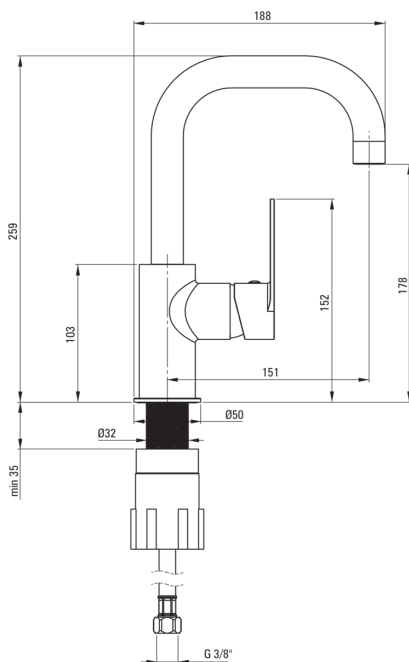

ALPINIA

Armatura za umivalnik, s kvadratnim izlivom

 deante

koda izdelka: BGA_024M

EAN: 5908212068380

Barva: krom

Garancija [leta]: 7

Armatura vključena

Finiš	krom
Material	medenina
Tip armature	z eno ročico, armatura
Metoda montaže	stoječ
Razred pretoka [l/min]	Z - 4-9 l/min
Zvočni razred [db]	I (x ≤ 20)

Mešalna kartuša

Velikost keramične kartuše	35 mm
----------------------------	-------

Izlivi

Tip izliva	vrtljivo
Dolžina izliva [mm]	151
Material	nerjaveče jeklo

Perlator

Tip perlatorja	satovje
Velikost perlatorja	M22

Povezovalne cevi

Dolžina [mm]	450
Montažni navoj	3/8"
Navoj priključka 1/2"	M10

karakteristike:

- Telo armature je izdelano iz najkakovostnejše medenine
- Armatura je opremljena s perlatorjem za vodni curek
- Montažni tulec olajša namestitev armature
- Priložene priključne cevi
- Razred pretoka Z (4-9 l/min) omogoča zmanjšanje porabe vode
- Ročica ob strani omogoča enostavno vzdrževanje čistoče armature
- Lahkoten in nežen dizajn
- Samo najboljši materiali, katerih kakovost je potrjena z laboratorijskimi testi
- priporočamo nakup univerzalnega čepa v barvi armature
- Ponudba vsebuje čistilno sredstvo za armature vseh barv