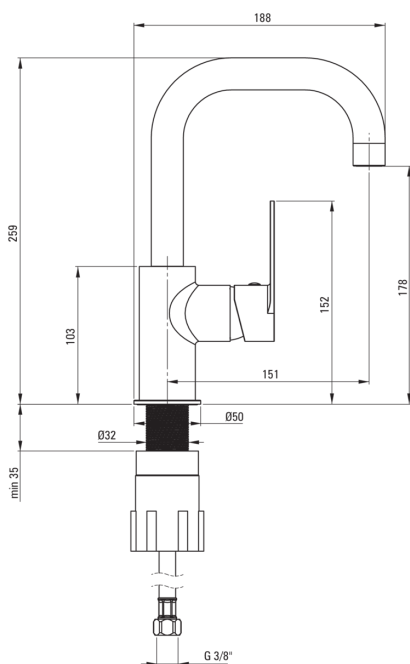

ALPINIA

Смеситель для раковины, с прямоугольным изливом

 deante

Код товара: BGA_024M

EAN: 5908212068380

Цвет: хром

Гарантия [лет]: 7

Смесители

Отделка	хром
Материал	латунь
Вид смесителя	однорычажный, смешивающий
Способ монтажа	стоящий
Класс расхода [л/мин]	Z - 4-9 л/мин
Акустическая группа [дБ]	I ($x \leq 20$)

Картридж к смесителю

Размер картриджа	35 мм
------------------	-------

Изливы

Вид излива	оборачиваемая
Длина излива [мм]	151
Материал	нержавеющая сталь

Аэраторы

Тип аэратора	honeycomb
Размер аэратора	M22

Соединительные шланги

Длина [мм]	450
Винт к инсталляции	3/8"
Винт кронштейна	M10

Отличительные черты:

- Корпус смесителя изготовлен из латуни высочайшего качества
- Смеситель оборудован струйным аэратором
- Монтажная втулка облегчает установку смесителя
- Соединительные шланги 45 см в комплекте
- Класс расхода Z (4-9 л/мин) позволяет снизить употребление воды
- Благодаря рычагу который сбоку облегчено поддержание чистоты носика
- Легкий и утонченный дизайн
- Только лучшие материалы, качество которых подтверждено лабораторными испытаниями
- рекомендуем приобрести универсальную заглушку в цвет смесителя
- Предложение включает чистящее средство для арматуры всех цветов