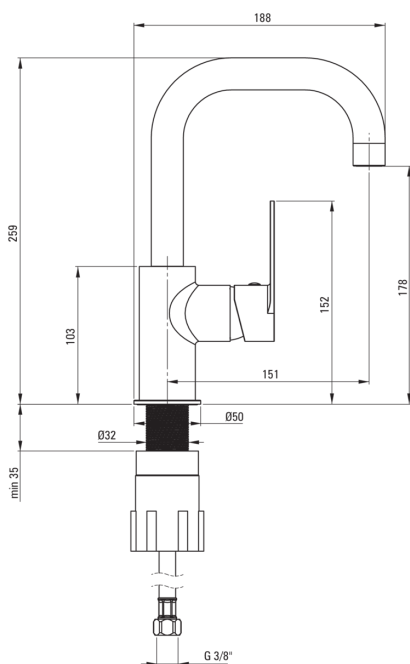

ALPINIA

Baterie pentru chiuvetă, cu pipă dreptunghiulară

 deante

Codul produsului: BGA_024M

EAN: 5908212068380

Culoarea: cromat

Garanție [ani]: 7

Baterie

Finisaj	cromat
Material	alamă
Tipul bateriei	un mâner, baterie
Metoda de instalare	de sine stătător
Clasa de debit [l/min]	Z - 4-9 l/min
Grupa acustică [db]	I (x ≤ 20)

Baterie cartuș

Dimensiunea cartușului ceramic	35 mm
--------------------------------	-------

Pipe

Tipul pipei	pivot
Raza de acțiune a pipei bateriei [mm]	151
Material	oțel inoxidabil

Aeratoare

Tipul aeratorului	honeycomb
Dimensiunea aeratorului	M22

Furtunuri de racordare

Lungimea [mm]	450
Filet de instalare	3/8"
Filet de conexiune	M10

Caracteristici:

- Corpul bateriei este fabricat din alamă de cea mai bună calitate.
- Baterie este dotată cu aerator.
- Manșonul de instalare ușurează instalarea bateriei.
- Furtunuri de racordare de 45 cm incluse
- Clasa de debit Z (4-9 l/min) permite reducerea consumului de apă.
- Mânerul lateral face mai ușoară menținerea pipei curate.
- Design ușor și subtil
- Doar cele mai bune materiale, a căror calitate a fost certificată prin teste de laborator
- Recomandăm achiziționarea a unui ventil universal cu finisajul a bateriei
- Oferta include și agenți de curățare pentru toate tipurile de finisaje