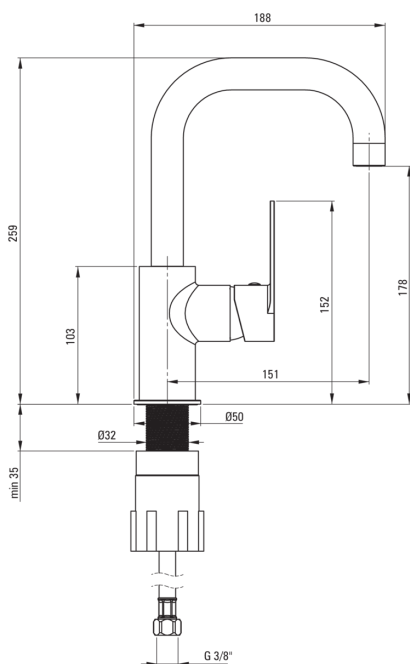

## Baterie pentru chiuvetă, cu pipă dreptunghiulară

 deante

Codul produsului: BGA\_024M

EAN: 5908212068380

Culoarea: cromat

Garanție [ani]: 7

### Baterie cartuș

Dimensiunea cartușului ceramic	35 mm
--------------------------------	-------

### Pipe

Tipul pipei	pivot
Raza de acțiune a pipei bateriei [mm]	151
Material	oțel inoxidabil

### Furtunuri de racordare

Lungimea [mm]	450
Filet de instalare	3/8"
Filet de conexiune	M10