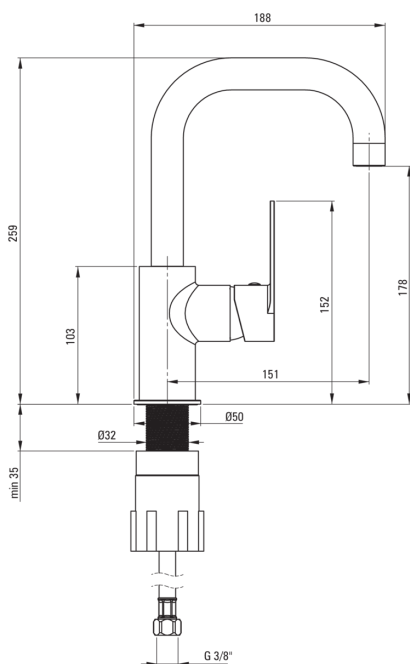

## Bateria umywalkowa z prostokątną wylewką

Kod produktu: BGA\_024M

EAN: 5908212068380

Kolor: chrom

Gwarancja [lata]: 7

Cena Netto: 308,13 zł  
Cena Brutto: 379,00 zł

deante

### Głowica do baterii

Rozmiar głowicy ceramicznej	35 mm
-----------------------------	-------

### Wylewka

Rodzaj wylewki	obrotowa
Zasięg wylewki baterijnej [mm]	151
Materiał	stal nierdzewna

### Wężyk przyłączeniowy

Długość [mm]	450
Gwint od instalacji	3/8"
Gwint przyłącza	M10