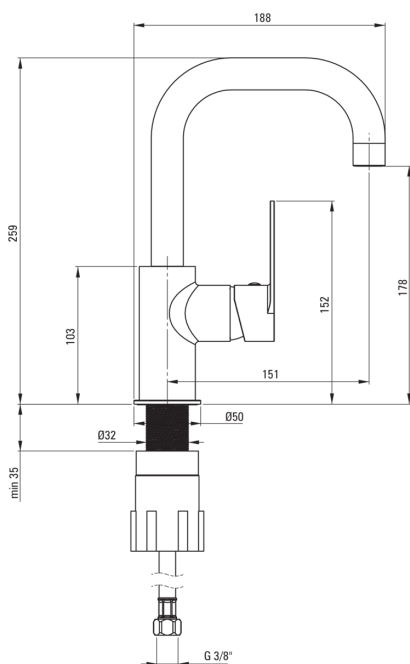

ALPINIA

Bateria umywalkowa z prostokątną wylewką

Kod produktu: BGA_024M

EAN: 5908212068380

Kolor: chrom

Gwarancja [lata]: 7

Cena Netto: 308,13 zł
Cena Brutto: 379,00 zł

deante

Bateria

Wykończenie	chrom
Rodzaj baterii	jednouchwytowa, mieszaczowa
Sposób montażu	stojący
Klasa przepływu [l/min]	Z - 4-9 l/min
Grupa akustyczna [db]	I (x ≤ 20)

Głowica do baterii

Rozmiar głowicy ceramicznej	35 mm
-----------------------------	-------

Wylewka

Rodzaj wylewki	obrotowa
Zasięg wylewki baterijnej [mm]	151
Materiał	stal nierdzewna

Aerator

Typ aeratora	honeycomb
Rozmiar aeratora	M22

Wężyk przyłączeniowy

Długość [mm]	450
Gwint od instalacji	3/8"
Gwint przyłącza	M10