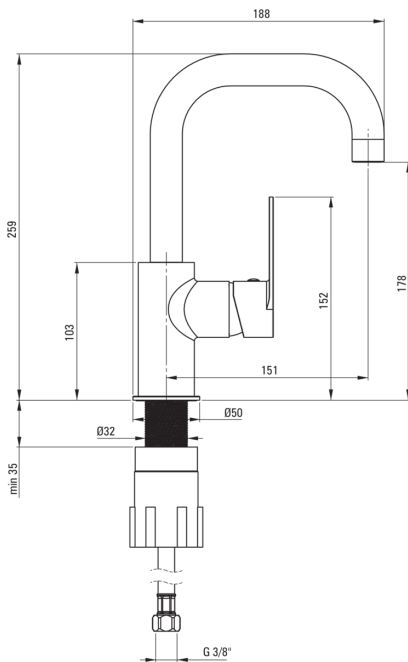

ALPINIA

Miscelatore Lavabo, con bocca rettangolare

Codice prodotto: BGA_024M

EAN: 5908212068380

Colore: cromo

Garanzia [anni]: 7

Miscelatore

Finitura	cromo
Materiale	in ottone
Tipo di miscelatore	maniglia singola, miscelatore
Metodo di installazione	in piedi
Classe di flusso [l/min]	Z - 4-9 l/min
Gruppo acustico [db]	I (x ≤ 20)

Cartuccia per miscelatore

Dimensioni della cartuccia in ceramica 35 mm

Beccucci

Tipo a beccuccio	girevole
Gamma delle bocchette di miscelazione [mm]	151
Materiale	acciaio inox

Aeratori

Tipo di aeratore	a nido d'ape
Dimensioni dell'aeratore	M22

Tubi di collegamento

Lunghezza [mm]	450
Filetto di installazione	3/8"
Filetto di connessione	M10

Caratteristiche:

- Il corpo del miscelatore è realizzato in ottone di altissima qualità
- Il miscelatore è dotato di un aeratore di flusso
- Il manicotto di montaggio facilita l'installazione del miscelatore
- Tubi di collegamento da 45 cm inclusi
- Classe di portata Z (4-9 l/min) che consente di ridurre il consumo d'acqua
- La leva laterale facilita la pulizia dell'erogatore
- Solo i migliori materiali, la cui qualità è stata confermata da test di laboratorio