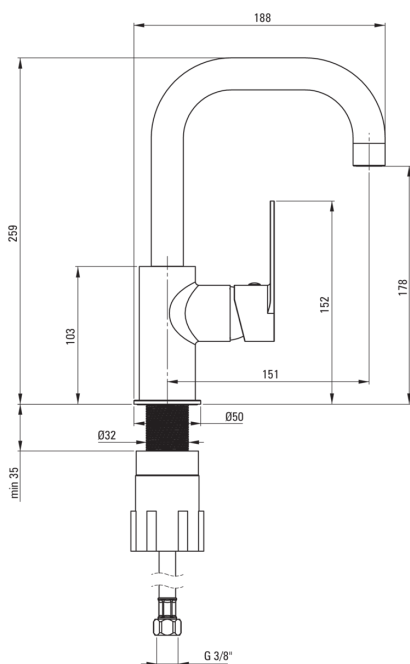

ALPINIA

Mosdó csaptelep, szögletes kifolyócsővel

Cikkszám: BGA_024M

EAN: 5908212068380

Szín: króm

Garancia [év]: 7

Csaptelep

| | |
|----------------------------|------------------|
| Kivitelezés | króm |
| Anyag | sárgaréz |
| Csaptelep típusa | egykaros, keverő |
| Beszereési mód | álló |
| Átfolyási osztály [l/perc] | Z - 4-9 l/min |
| Akusztikai osztály [db] | I (x ≤ 20) |

Csaptelep betét

| | |
|--------------|-------|
| Betét mérete | 35 mm |
|--------------|-------|

Kifolyócsövek

| | |
|---|-------------------|
| Kifolyó típusa | forgatható |
| Csaptelep kifolyócső hatótávolsága [mm] | 151 |
| Anyag | rozsdamentes acél |

Perlátorok

| | |
|-----------------|-----------|
| Perlátor típusa | honeycomb |
| Perlátor mérete | M22 |

Csatlakozó tömlők

| | |
|---------------------|------|
| Hosszúság [mm] | 450 |
| Menet beszereléshez | 3/8" |
| Csatlakozó menet | M10 |

Kiemelések:

- A csaptelep teste a legkiválóbb minőségű sárgarézből készült
- A csaptelep perlátorral van felszerelve
- A szerelőhüvely megkönnyíti a csaptelep felszerelését
- 45 cm-es csatlakozó tömlők mellékelve
- Z átfolyási osztály (4-9 l/perc), amely lehetővé teszi a vízfogyasztás csökkentését
- Az oldalsó kar megkönnyíti a kifolyó tisztán tartását
- Könnyű és finom kialakítás
- Csak a legjobb alapanyagokból, amelyek minőségét laboratóriumi vizsgálatok igazolták
- javasoljuk, hogy vásároljon egy univerzális leeresztőt a csaptelep színében
- Az ajánlat tartalmaz egy tisztítószert a szerelvényekhez, amely bármilyen színhez használható