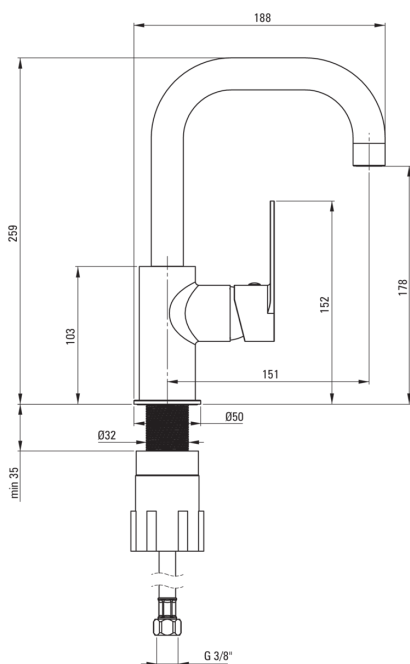

## Robinet de lavabo, avec bec rectangulaire

Code produit: BGA\_024M

EAN: 5908212068380

Couleur: chrome

Garantie [années]: 7

### Cartouche mélangeur

Taille de la cartouche en céramique	35 mm
-------------------------------------	-------

### Flexibles de raccordement

Longueur [mm]	450
Fil d'installation	3/8"
Fil de connexion	M10