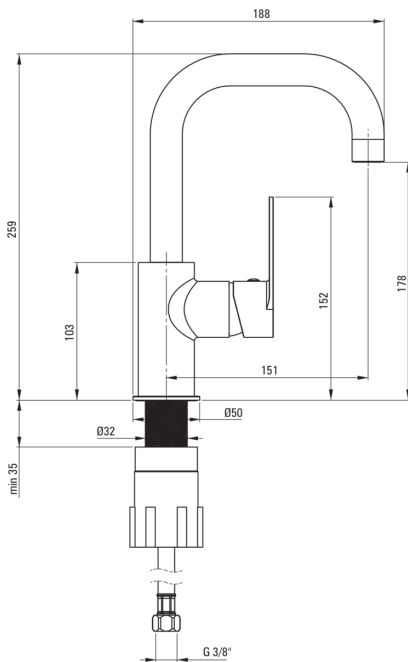

## Toque de lavabo, con boquilla rectangular

deante

Código de producto: BGA\_024M

EAN: 5908212068380

Color: cromo

Garantía [años]: 7

### Cartucho mezclador

Tamaño del cartucho de cerámica	35 mm
---------------------------------	-------

### Conectando mangueras

Longitud [mm]	450
Hilo de instalación	3/8"
Hilo de conexión	M10