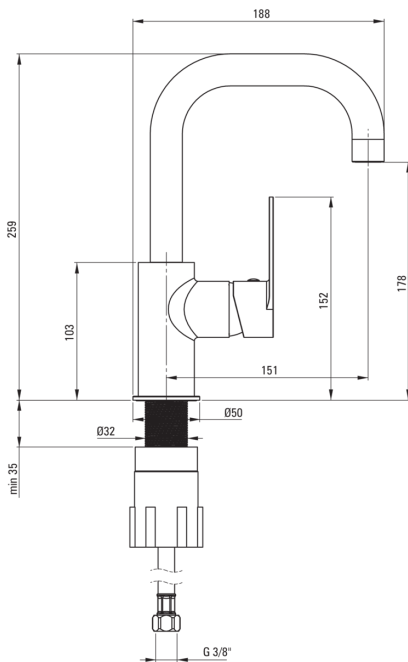

ALPINIA

Toque de lavabo, con boquilla rectangular

deante

Código de producto: BGA_024M

EAN: 5908212068380

Color: cromo

Garantía [años]: 7

Mezclador

Finalizar	chromo
Material	latón
Tipo de mezcladora	piloto único, mezclador
Metodo de instalacion	de pie
Clase de flujo [l/min]	Z - 4-9 l/min
Grupo acústico [db]	I (x ≤ 20)

Cartucho mezclador

Tamaño del cartucho de cerámica	35 mm
---------------------------------	-------

Boquiabiertos

Tipo de boquilla	girar
Rango de boquiabierto de mezclador [mm]	151
Material	acero inoxidable

Aireador

Tipo aéreo	panel
Tamaño del aireador	M22

Conectando mangueras

Longitud [mm]	450
Hilo de instalación	3/8"
Hilo de conexión	M10

Características:

- Cuerpo de batería hecho de latón de la más alta calidad
- Batería equipada con una aireación del aireador de la corriente
- La manga de montaje facilita la instalación de la batería
- Mangueras de conexión incluidas
- La clase de flujo con (4-9 l/min) le permite reducir el consumo de agua
- La palanca colocada en el costado hace que sea más fácil mantener la regla limpia
- Diseño ligero y sutil
- Solo los mejores materiales cuya calidad es confirmada por la investigación en el laboratorio
- recomendamos la compra de un tapón universal del color de la bañera