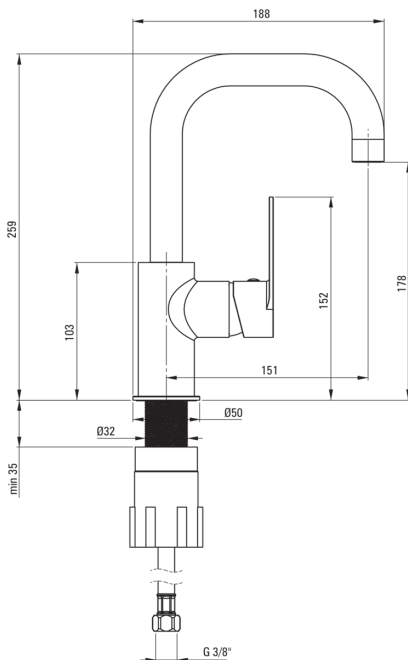

ALPINIA

Waschbeckenarmatur, mit rechteckigem Auslauf

 deante

Artikel-Nr.: BGA_024M

EAN: 5908212068380

Farbe: Chrom

Garantie [Jahre]: 7

Armatur

Ausführung	Chrom
Material	Messing
Art der armatur	Einhebel, Mischer
Methode der montage	stehend
Durchflussklasse [l/min]	Z - 4-9 l/min
Akkustische gruppe	I (x ≤ 20)

Kartusche

Größe der kartusche	35 mm
---------------------	-------

Ausläufe

Auslaufart	schwenkbar
Armaturausladung [mm]	151
Material	Rostfreies Stahl

Aerator

Typ des luftsprudlers	hexagonal-
Aerator gröÙe	M22

Anschlusschläuche

Länge	450
Installationsgewinde	3/8"
Anschlussgewinde	M10