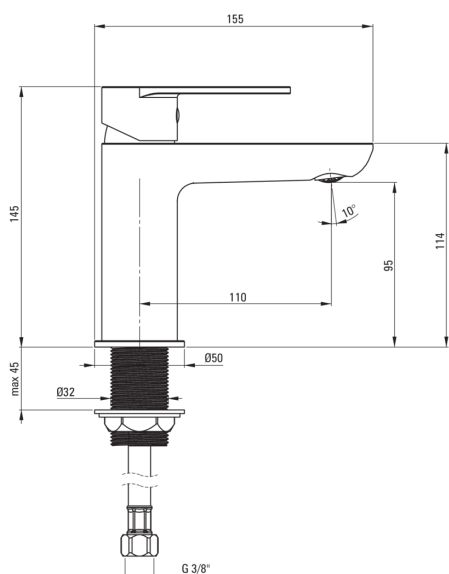

ALPINIA

Змішувач для раковини

Код продукту: BGA_021M

EAN: 5908212053485

Колір: хром

Гарантія: 7

Змішувач

Оздоблення	хром
Матеріал	латунь
Тип змішувача	з однією ручкою, змішуючий
Спосіб монтажу	стоячий
Клас витрати	Z - 4-9 л/хв
Акустична група	I ($x \leq 20$)
Клапан в комплекті	Так

Картридж до змішувача

Розмір керамічного картриджа	35 мм
------------------------------	-------

Носики

Вид носика	нерухомий
Діапазон вилливу змішувача [мм]	110
Матеріал	латунь

Аератори

Тип аератора	coin-slot
Розмір аератора	M24

З'єднувальні шланги

Довжина [мм]	450
Винт до інсталяції	3/8"
Винт кронштейна	M10

Пробка

Тип	click-clack
Тип	з переливом

Відмінна риса:

- Корпус змішувача виготовлений з високоякісної латуні
- Змішувач оснащений аератором для аерації струменя
- Монтажна втулка полегшує монтаж змішувача
- З'єднувальні шланги в комплекті
- Клас витрати (4-9 л / хв) дозволяє знизити витрату води
- Функціональна пробка click-clack в комплекті
- Аератор coin-slot
- Легкий і тонкий дизайн
- Тільки найкращі матеріали, якість яких ми підтверджуємо дослідженнями в лабораторії
- Засіб для очищення санітарної арматури доступний у всіх кольорах