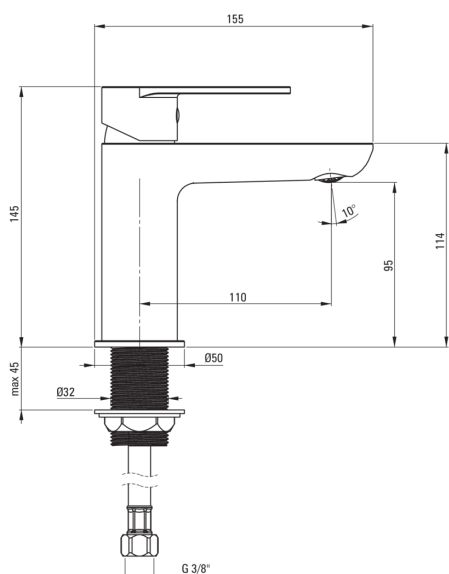

ALPINIA

Смеситель для раковины

Код товара: BGA_021M

EAN: 5908212053485

Цвет: хром

Гарантия [лет]: 7

Смесители

Отделка	хром
Материал	латунь
Вид смесителя	однорычажный, смешивающий
Способ монтажа	стоящий
Класс расхода [л/мин]	Z - 4-9 л/мин
Акустическая группа [дБ]	I ($x \leq 20$)
Клапан в составе	Да

Картридж к смесителю

Размер картриджа	35 мм
------------------	-------

Изливы

Вид излива	стандартный
Длина излива [мм]	110
Материал	латунь

Аэраторы

Тип аэратора	coin-slot
Размер аэратора	M24

Соединительные шланги

Длина [мм]	450
Винт к инсталляции	3/8"
Винт кронштейна	M10

Клапана

Вид	click-clack
Тип	с переливом

Отличительные черты:

- Корпус смесителя изготовлен из латуни высочайшего качества
- Смеситель оборудован струйным аэратором
- Монтажная втулка облегчает установку смесителя
- Соединительные шланги 45 см в комплекте
- Класс расхода Z (4-9 л/мин) позволяет снизить употребление воды
- Функциональный клапан click-clack в комплекте
- Аэратор типа coin-slot
- Легкий и утонченный дизайн
- Только лучшие материалы, качество которых подтверждено лабораторными испытаниями
- Предложение включает чистящее средство для арматуры всех цветов