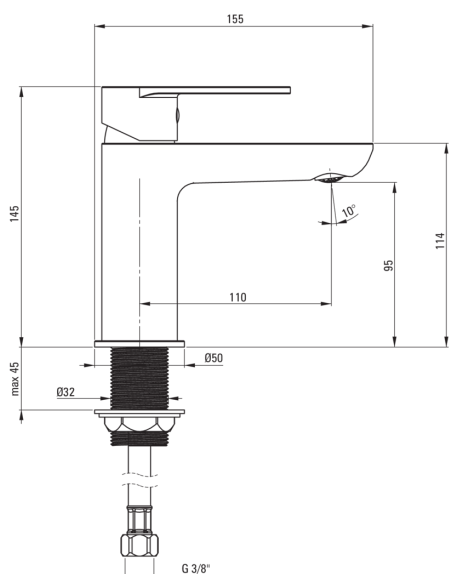

Codul produsului: BGA\_021M

EAN: 5908212053485

Culoarea: cromat

Garanție [ani]: 7

**Baterie**

Finisaj	cromat
Material	alamă
Tipul bateriei	un mâner, baterie
Metoda de instalare	de sine stătător
Clasa de debit [l/min]	Z - 4-9 l/min
Grupa acustică [db]	I (x ≤ 20)
Dop inclus în set	Da

**Baterie cartuș**

Dimensiunea cartușului ceramic	35 mm
--------------------------------	-------

**Pipe**

Tipul pipei	fix
Raza de acțiune a pipei bateriei [mm]	110
Material	alamă

**Aeratoare**

Tipul aeratorului	coin-slot
Dimensiunea aeratorului	M24

**Furtunuri de racordare**

Lungimea [mm]	450
Filet de instalare	3/8"
Filet de conexiune	M10

**Dop**

Tip	click-clack
Tip	cu preaplin

**Caracteristici:**

- Corpul bateriei este fabricat din alamă de cea mai bună calitate.
- Bateria este dotată cu aerator.
- Manșonul de instalare ușurează instalarea bateriei.
- Furtunuri de racordare de 45 cm incluse
- Clasa de debit Z (4-9 l/min) permite reducerea consumului de apă.
- Dop funcțional cu activare prin apăsare inclus
- Aerator tip Coin-slot
- Design ușor și subtil
- Doar cele mai bune materiale, a căror calitate a fost certificată prin teste de laborator
- Oferta include și agenți de curățare pentru toate tipurile de finisaje