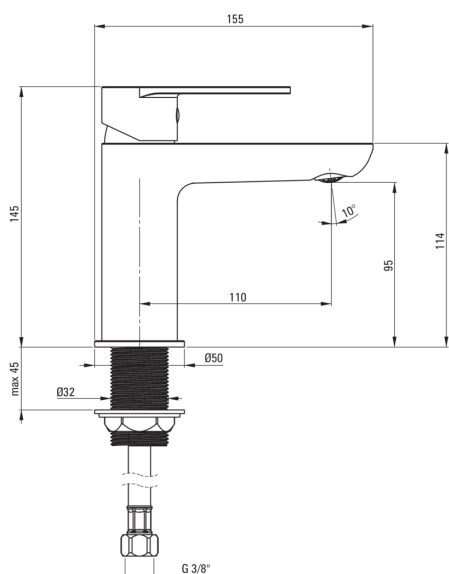

Bateria

Wykończenie	chrom
Materiał	mosiądz
Rodzaj baterii	jednouchwytowa, mieszaczowa
Sposób montażu	stojący
Klasa przepływu [l/min]	Z - 4-9 l/min
Grupa akustyczna [db]	I (x ≤ 20)
Korek w zestawie	Tak

Głowica do baterii

Rozmiar głowicy ceramicznej	35 mm
-----------------------------	-------

Wylewka

Rodzaj wylewki	stała
Zasięg wylewki baterijnej [mm]	110
Materiał	mosiądz

Aerator

Typ aeratora	coin-slot
Rozmiar aeratora	M24

Wężyk przyłączeniowy

Długość [mm]	450
Gwint od instalacji	3/8"
Gwint przyłącza	M10

Korek

Rodzaj	click-clack
Typ	z przelewem

Wyróżniki:

- Korpus baterii wykonany z najwyższej jakości mosiądzu
- Bateria wyposażona w aerator napowietrzający strumień
- Tuleja montażowa ułatwia montaż baterii
- Wężyki przyłączeniowe w komplecie
- Klasa przepływu Z (4-9 l/min) pozwala na zredukowanie zużycia wody
- Funkcjonalny korek click-clack w komplecie
- Aerator coin-slot
- Lekki i subtelny design
- Tylko najlepsze materiały, których jakość potwierdzamy badaniami w laboratorium
- W ofercie preparat do czyszczenia armatury we wszystkich kolorach