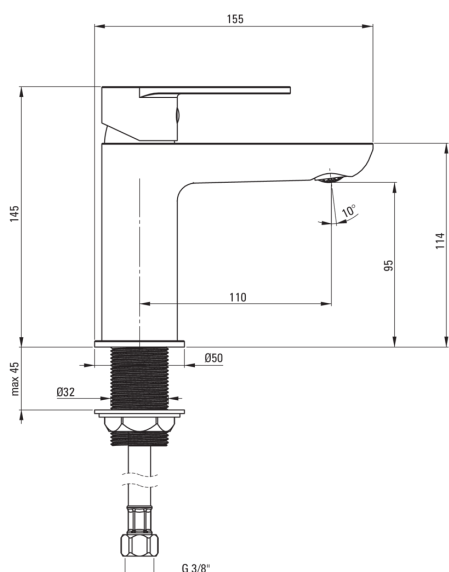

Bateria

Wykończenie	chrom
Materiał	mosiądz
Rodzaj baterii	jednouchwytowa, mieszaczowa
Sposób montażu	stojący
Klasa przepływu [l/min]	Z - 4-9 l/min
Grupa akustyczna [db]	I (x ≤ 20)
Korek w zestawie	Tak

Głowica do baterii

Rozmiar głowicy ceramicznej	35 mm
-----------------------------	-------

Wylewka

Rodzaj wylewki	stała
Zasięg wylewki baterijnej [mm]	110
Materiał	mosiądz

Aerator

Typ aeratora	coin-slot
Rozmiar aeratora	M24

Wężyk przyłączeniowy

Długość [mm]	450
Gwint od instalacji	3/8"
Gwint przyłącza	M10

Korek

Rodzaj	click-clack
Typ	z przelewem

Wyróżniki:

- Korpus baterii wykonany z najwyższej jakości mosiądzu
- Bateria wyposażona w aerator napowietrzający strumień
- Tuleja montażowa ułatwia montaż baterii
- Wężyki przyłączeniowe w komplecie
- Klasa przepływu Z (4-9 l/min) pozwala na zredukowanie zużycia wody
- Funkcjonalny korek click-clack w komplecie
- Aerator coin-slot
- Lekki i subtelny design
- Tylko najlepsze materiały, których jakość potwierdzamy badaniami w laboratorium
- W ofercie preparat do czyszczenia armatury we wszystkich kolorach