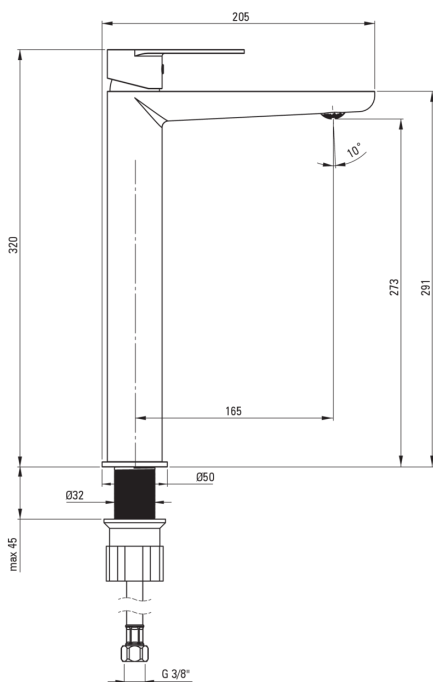

ALPINIA

Змішувач для раковини, ВИСОКИЙ

 deante

Код продукту: BGA_021K

EAN: 5908212053522

Колір: хром

Гарантія: 7

Змішувач

Оздоблення	хром
Матеріал	латунь
Тип змішувача	з однією ручкою, змішуючий
Спосіб монтажу	стоячий
Клас витрати	Z - 4-9 л/хв
Акустична група	I ($x \leq 20$)
Клапан в комплекті	Так

Картридж до змішувача

Розмір керамічного картриджа	35 мм
------------------------------	-------

Носики

Вид носика	нерухомий
Діапазон виліву змішувача [мм]	165
Матеріал	латунь

Аератори

Тип аератора	coin-slot
Розмір аератора	M24

З'єднувальні шланги

Довжина [мм]	600
Винт до інсталяції	3/8"
Винт кронштейна	M10