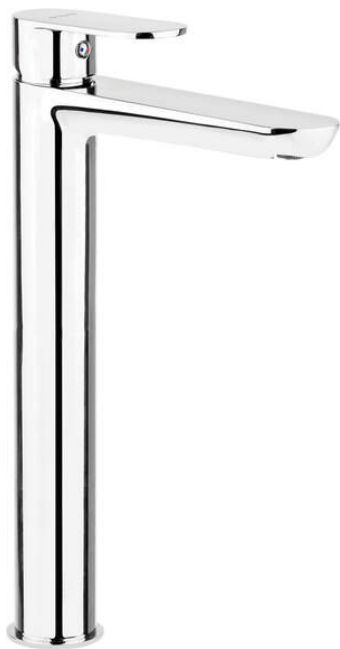

ALPINIA

Змішувач для раковини, ВИСОКИЙ

 deante

Код продукту: BGA_021K

EAN: 5908212053522

Колір: хром

Гарантія: 7

Змішувач

Оздоблення	хром
Матеріал	латунь
Тип змішувача	з однією ручкою, змішуючий
Спосіб монтажу	стоячий
Клас витрати	Z - 4-9 л/хв
Акустична група	I ($x \leq 20$)
Клапан в комплекті	Так

Картридж до змішувача

Розмір керамічного картриджа	35 мм
------------------------------	-------

Носики

Вид носика	нерухомий
Діапазон виліву змішувача [мм]	165
Матеріал	латунь

Аератори

Тип аератора	coin-slot
Розмір аератора	M24

З'єднувальні шланги

Довжина [мм]	600
Винт до інсталяції	3/8"
Винт кронштейна	M10

Пробка

Тип	click-clack
Тип	без переливу

Відмінна риса:

- Корпус змішувача виготовлений з високоякісної латуні
- Змішувач оснащений аератором для аерації струменя
- Монтажна втулка полегшує монтаж змішувача
- З'єднувальні шланги в комплекті
- Клас витрати (4-9 л / хв) дозволяє знизити витрату води
- Функціональна пробка click-clack в комплекті
- Легкий і тонкий дизайн
- Тільки найкращі матеріали, якість яких ми підтверджуємо дослідженнями в лабораторії
- Засіб для очищення санітарної арматури доступний у всіх кольорах