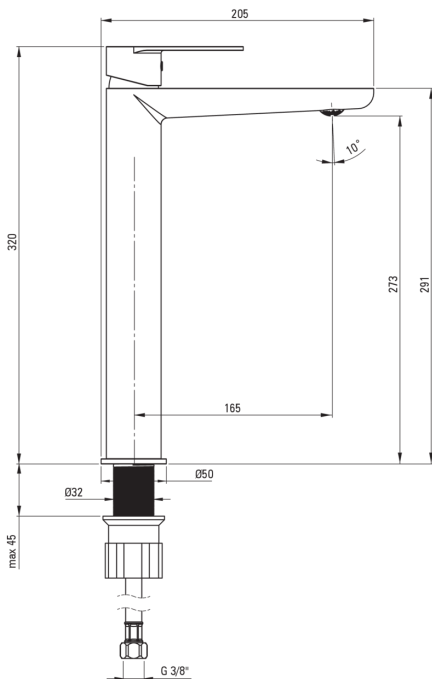

ALPINIA

Armatura za umivalnik, visoko

koda izdelka: BGA_021K

EAN: 5908212053522

Barva: krom

Garancija [leta]: 7

Armatura vključena

Finiš	krom
Material	medenina
Tip armature	z eno ročico, armatura
Metoda montaže	stoječ
Razred pretoka [l/min]	Z - 4-9 l/min
Zvočni razred [db]	I (x ≤ 20)
Čep je v kompletu	Ja

Mešalna kartuša

Velikost keramične kartuše	35 mm

Izlivi

Tip izliva	fiksno
Dolžina izliva [mm]	165
Material	medenina

Perlator

Tip perlatorja	coin-slot
Velikost perlatorja	M24

Povezovalne cevi

Dolžina [mm]	600
Montažni navoj	3/8"
Navoj priključka 1/2"	M10

Čep

Tip	click-clack
Tip	brez preliva

karakteristike:

- Telo armature je izdelano iz najkakovostnejše medenine
- Armatura je opremljena s perlatorjem za vodni curek
- Montažni tulec olajša namestitev armature
- Priložene priključne cevi
- Razred pretoka Z (4-9 l/min) omogoča zmanjšanje porabe vode
- Priložen funkcionalnen click-clack čep
- Lahkoten in nežen dizajn
- Samo najboljši materiali, katerih kakovost je potrjena z laboratorijskimi testi
- Ponudba vsebuje čistilno sredstvo za armature vseh barv