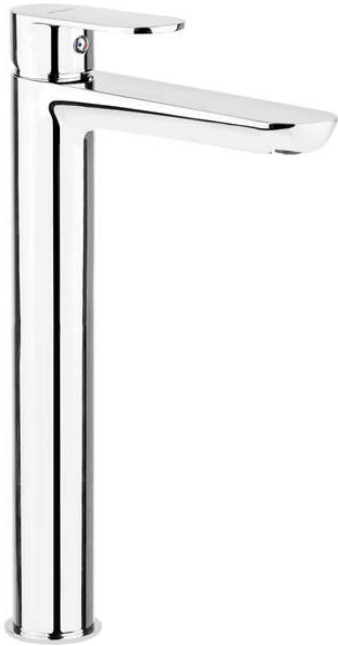

## Armatura za umivalnik, visoko

koda izdelka: BGA\_021K

EAN: 5908212053522

Barva: krom

Garancija [leta]: 7

### Armatura vključena

Finiš	krom
Material	medenina
Tip armature	z eno ročico, armatura
Metoda montaže	stoječ
Razred pretoka [l/min]	Z - 4-9 l/min
Zvočni razred [db]	I (x ≤ 20)
Čep je v kompletu	Ja

### Izlivi

Tip izliva	fiksno
Dolžina izliva [mm]	165
Material	medenina

### karakteristike:

- Telo armature je izdelano iz najkakovostnejše medenine
- Armatura je opremljena s perlatorjem za vodni curek
- Montažni tulec olajša namestitev armature
- Priložene priključne cevi
- Razred pretoka Z (4-9 l/min) omogoča zmanjšanje porabe vode
- Priložen funkcionalnen click-clack čep
- Lahkoten in nežen dizajn
- Samo najboljši materiali, katerih kakovost je potrjena z laboratorijskimi testi
- Ponudba vsebuje čistilno sredstvo za armature vseh barv