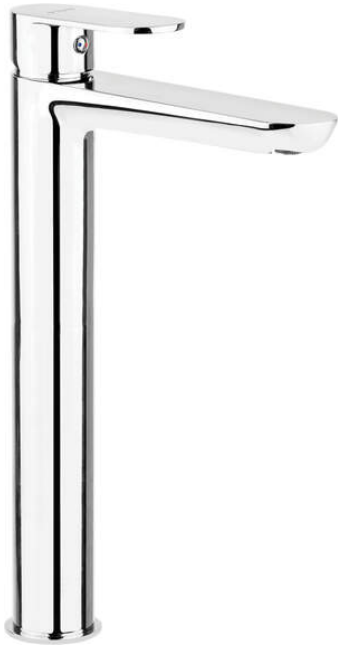

## Baterie pentru chiuvetă, înalt

Codul produsului: BGA\_021K

EAN: 5908212053522

Culoarea: cromat

Garanție [ani]: 7

### Baterie

Finisaj	cromat
Material	alamă
Tipul bateriei	un mâner, baterie
Metoda de instalare	de sine stătător
Clasa de debit [l/min]	Z - 4-9 l/min
Grupa acustică [db]	I (x ≤ 20)
Dop inclus în set	Da

### Baterie cartuș

Dimensiunea cartușului ceramic	35 mm
--------------------------------	-------