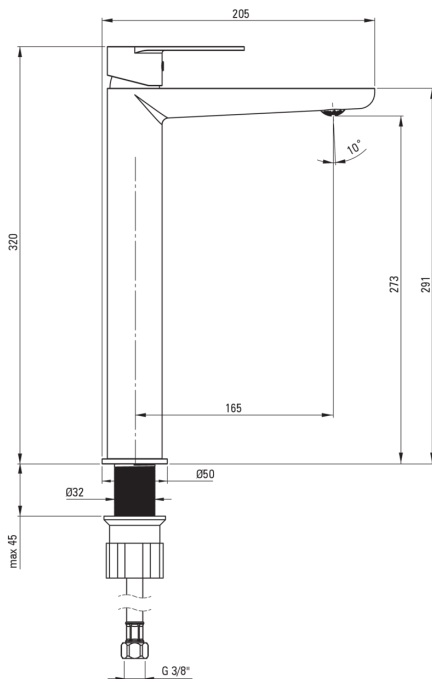

## Baterie pentru chiuvetă, înalt

Codul produsului: BGA\_021K

EAN: 5908212053522

Culoarea: cromat

Garanție [ani]: 7

### Baterie cartuș

Dimensiunea cartușului ceramic	35 mm
--------------------------------	-------

### Aeratoare

Tipul aeratorului	coin-slot
Dimensiunea aeratorului	M24

### Furtunuri de racordare

Lungimea [mm]	600
Filet de instalare	3/8"
Filet de conexiune	M10