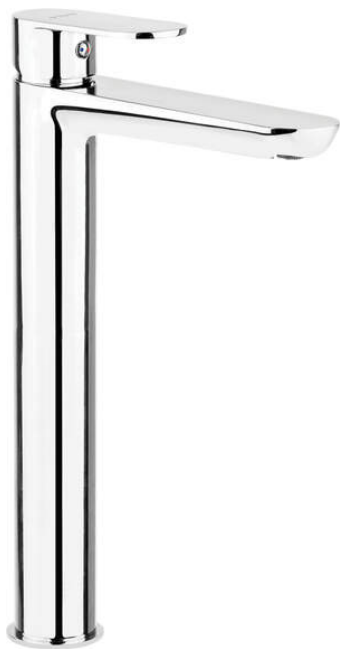

ALPINIA

Bateria umywalkowa wysoka

Cena Netto: **404,88 zł**
Cena Brutto: **498,00 zł**

deante

Kod produktu: BGA_021K

EAN: 5908212053522

Kolor: chrom

Gwarancja [lata]: 7

Bateria

Wykończenie	chrom
Materiał	mosiądz
Rodzaj baterii	jednouchwytowa, mieszaczowa
Sposób montażu	stojący
Klasa przepływu [l/min]	Z - 4-9 l/min
Grupa akustyczna [db]	I (x ≤ 20)
Korek w zestawie	Tak

Głowica do baterii

Rozmiar głowicy ceramicznej	35 mm
-----------------------------	-------

Wylewka

Rodzaj wylewki	stała
Zasięg wylewki baterijnej [mm]	165
Materiał	mosiądz

Aerator

Typ aeratora	coin-slot
Rozmiar aeratora	M24

Wężyk przyłączeniowy

Długość [mm]	600
Gwint od instalacji	3/8"
Gwint przyłącza	M10

Korek

Rodzaj	click-clack
Typ	bez przelewu

Wyróżniki:

- Korpus baterii wykonany z najwyższej jakości mosiądzu
- Bateria wyposażona w aerator napowietrzający strumień
- Tuleja montażowa ułatwia montaż baterii
- Wężyki przyłączeniowe w komplecie
- Klasa przepływu Z (4-9 l/min) pozwala na zredukowanie zużycia wody
- Funkcjonalny korek click-clack w komplecie
- Lekki i subtelny design
- Tylko najlepsze materiały, których jakość potwierdzamy badaniami w laboratorium
- W ofercie preparat do czyszczenia armatury we wszystkich kolorach