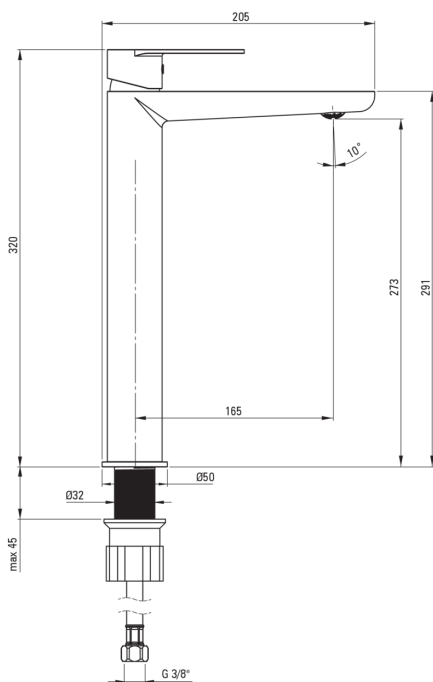

Bateria

Wykończenie	chrom
Materiał	mosiądz
Rodzaj baterii	jednouchwytowa, mieszaczowa
Sposób montażu	stojący
Klasa przepływu [l/min]	Z - 4-9 l/min
Grupa akustyczna [db]	I (x ≤ 20)
Korek w zestawie	Tak

Głowica do baterii

Rozmiar głowicy ceramicznej	35 mm
-----------------------------	-------

Wylewka

Rodzaj wylewki	stała
Zasięg wylewki baterijnej [mm]	165
Materiał	mosiądz

Aerator

Typ aeratora	coin-slot
Rozmiar aeratora	M24

Wężyk przyłączeniowy

Długość [mm]	600
Gwint od instalacji	3/8"
Gwint przyłącza	M10

Korek

Rodzaj	click-clack
Typ	bez przelewu

Wyróżniki:

- Korpus baterii wykonany z najwyższej jakości mosiądzu
- Bateria wyposażona w aerator napowietrzający strumień
- Tuleja montażowa ułatwia montaż baterii
- Wężyki przyłączeniowe w komplecie
- Klasa przepływu Z (4-9 l/min) pozwala na zredukowanie zużycia wody
- Funkcjonalny korek click-clack w komplecie
- Lekki i subtelny design
- Tylko najlepsze materiały, których jakość potwierdzamy badaniami w laboratorium
- W ofercie preparat do czyszczenia armatury we wszystkich kolorach