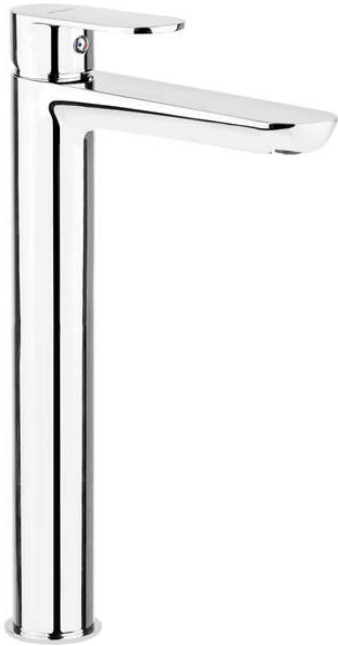

ALPINIA

Miscelatore Lavabo, alto

Codice prodotto: BGA_021K

EAN: 5908212053522

Colore: cromo

Garanzia [anni]: 7

Miscelatore

Finitura	cromo
Materiale	in ottone
Tipo di miscelatore	maniglia singola, miscelatore
Metodo di installazione	in piedi
Classe di flusso [l/min]	Z - 4-9 l/min
Gruppo acustico [db]	I (x ≤ 20)
Spina inclusa nel set	Sì

Cartuccia per miscelatore

Dimensioni della cartuccia in ceramica 35 mm

Beccucci

Tipo a beccuccio	fermo
Gamma delle bocchette di miscelazione [mm]	165
Materiale	in ottone

Aeratori

Tipo di aeratore	fessura per le monete
Dimensioni dell'aeratore	M24

Tubi di collegamento

Lunghezza [mm]	600
Filetto di installazione	3/8"
Filetto di connessione	M10

Tappo

Tipo	click-clack
Tipo	senza troppopieno

Caratteristiche:

- Il corpo del miscelatore è realizzato in ottone di altissima qualità
- Il miscelatore è dotato di un aeratore di flusso
- Il manicotto di montaggio facilita l'installazione del miscelatore
- Tubi di collegamento da 45 cm inclusi
- Classe di portata Z (4-9 l/min) che consente di ridurre il consumo d'acqua
- Spina click-clack funzionale inclusa
- Solo i migliori materiali, la cui qualità è stata confermata da test di laboratorio