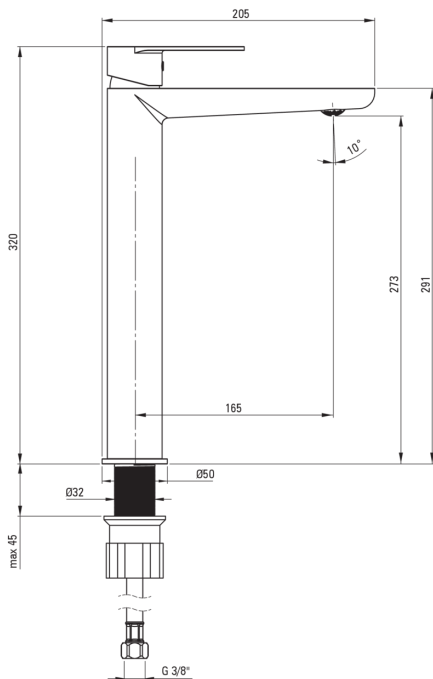

ALPINIA

Miscelatore Lavabo, alto

Codice prodotto: BGA_021K

EAN: 5908212053522

Colore: cromo

Garanzia [anni]: 7

Miscelatore

Finitura	cromo
Materiale	in ottone
Tipo di miscelatore	maniglia singola, miscelatore
Metodo di installazione	in piedi
Classe di flusso [l/min]	Z - 4-9 l/min
Gruppo acustico [db]	I (x ≤ 20)
Spina inclusa nel set	Sì

Cartuccia per miscelatore

Dimensioni della cartuccia in ceramica 35 mm

Beccucci

Tipo a beccuccio	fermo
Gamma delle bocchette di miscelazione [mm]	165
Materiale	in ottone

Aeratori

Tipo di aeratore	fessura per le monete
Dimensioni dell'aeratore	M24

Tubi di collegamento

Lunghezza [mm]	600
Filetto di installazione	3/8"
Filetto di connessione	M10

Tappo

Tipo	click-clack
Tipo	senza troppopieno

Caratteristiche:

- Il corpo del miscelatore è realizzato in ottone di altissima qualità
- Il miscelatore è dotato di un aeratore di flusso
- Il manicotto di montaggio facilita l'installazione del miscelatore
- Tubi di collegamento da 45 cm inclusi
- Classe di portata Z (4-9 l/min) che consente di ridurre il consumo d'acqua
- Spina click-clack funzionale inclusa
- Solo i migliori materiali, la cui qualità è stata confermata da test di laboratorio