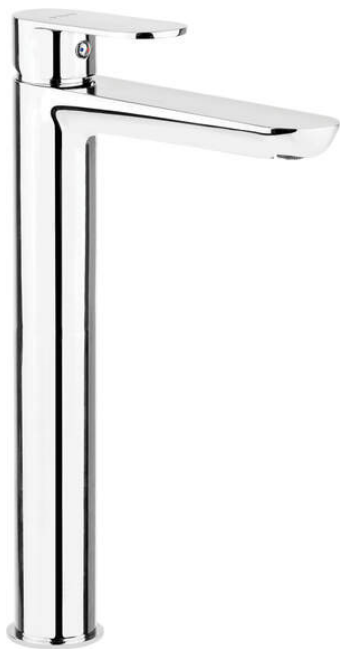

ALPINIA

Mosdó csaptelep, magas

Cikkszám: BGA_021K
EAN: 5908212053522
Szín: króm
Garancia [év]: 7

Csaptelep

Kivitelezés	króm
Anyag	sárgaréz
Csaptelep típusa	egykaros, keverő
Beszereési mód	álló
Átfolyási osztály [l/perc]	Z - 4-9 l/min
Akusztikai osztály [db]	I (x ≤ 20)
Leeresztő a készletben	Igen

Csaptelep betét

Betét mérete	35 mm
--------------	-------

Kifolyócsövek

Kifolyó típusa	fix
Csaptelep kifolyócső hatótávolsága [mm]	165
Anyag	sárgaréz

Perlátorok

Perlátor típusa	coin-slot
Perlátor mérete	M24

Csatlakozó tömlők

Hosszúság [mm]	600
Menet beszereléshez	3/8"
Csatlakozó menet	M10

Leeresztő

Típus	Klikk-Klakk
Típus	Túlfolyó nélkül

Kiemelések:

- A csaptelep teste a legkiválóbb minőségű sárgarézből készült
- A csaptelep perlátorral van felszerelve
- A szerelőhüvely megkönnyíti a csaptelep felszerelését
- 45 cm-es csatlakozó tömlők mellékelve
- Z átfolyási osztály (4-9 l/perc), amely lehetővé teszi a vízfogyasztás csökkentését
- Funkcionális klikk-klakk dugó tartozik a termékhez
- Könnyű és finom kialakítás
- Csak a legjobb alapanyagokból, amelyek minőségét laboratóriumi vizsgálatok igazolták
- Az ajánlat tartalmaz egy tisztítószert a szerelvényekhez, amely bármilyen színhez használható