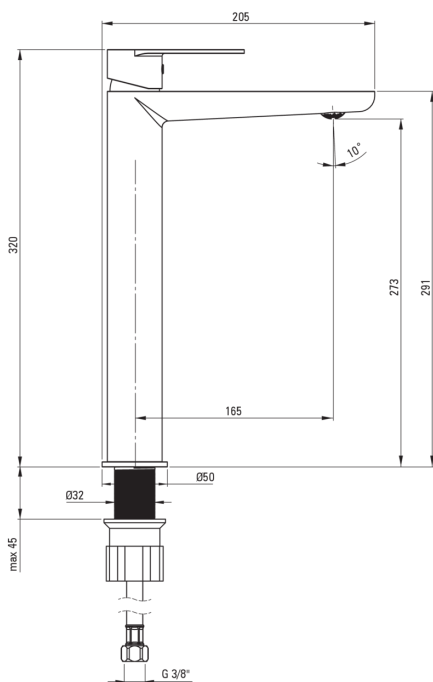

ALPINIA

Mosdó csaptelep, magas

Cikkszám: BGA_021K
EAN: 5908212053522
Szín: króm
Garancia [év]: 7

Csaptelep

Kivitelezés	króm
Anyag	sárgaréz
Csaptelep típusa	egykaros, keverő
Beszereési mód	álló
Átfolyási osztály [l/perc]	Z - 4-9 l/min
Akusztikai osztály [db]	I (x ≤ 20)
Leeresztő a készletben	Igen

Csaptelep betét

Betét mérete	35 mm
--------------	-------

Kifolyócsövek

Kifolyó típusa	fix
Csaptelep kifolyócső hatótávolsága [mm]	165
Anyag	sárgaréz

Perlátorok

Perlátor típusa	coin-slot
Perlátor mérete	M24

Csatlakozó tömlők

Hosszúság [mm]	600
Menet beszereléshez	3/8"
Csatlakozó menet	M10

Leeresztő

Típus	Klikk-Klakk
Típus	Túlfolyó nélkül

Kiemelések:

- A csaptelep teste a legkiválóbb minőségű sárgarézből készült
- A csaptelep perlátorral van felszerelve
- A szerelőhüvely megkönnyíti a csaptelep felszerelését
- 45 cm-es csatlakozó tömlők mellékelve
- Z átfolyási osztály (4-9 l/perc), amely lehetővé teszi a vízfogyasztás csökkentését
- Funkcionális klikk-klakk dugó tartozik a termékhez
- Könnyű és finom kialakítás
- Csak a legjobb alapanyagokból, amelyek minőségét laboratóriumi vizsgálatok igazolták
- Az ajánlat tartalmaz egy tisztítószert a szerelvényekhez, amely bármilyen színhez használható